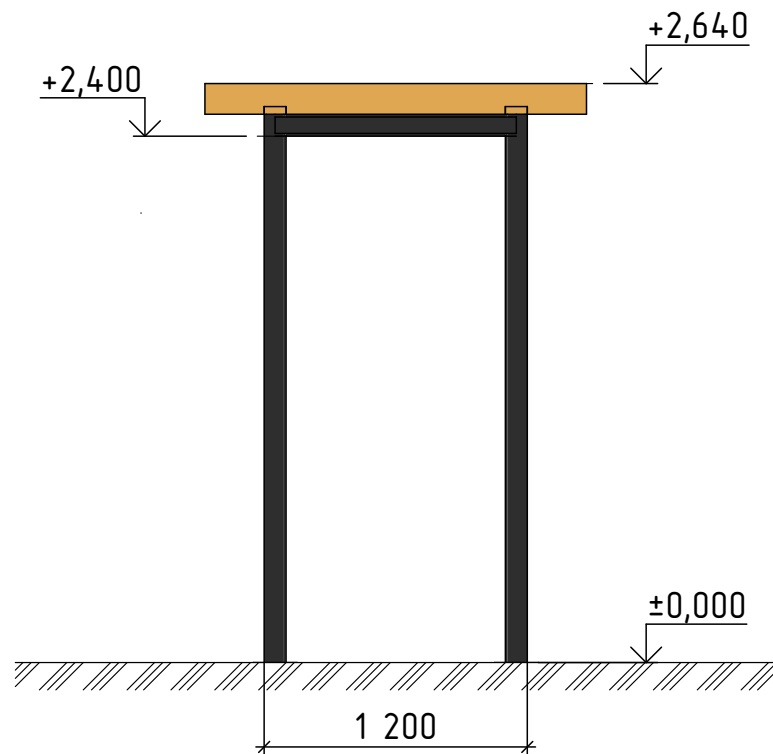

Вид Спереди

Вид Сбоку

Изм.	Кол.уч.	Лист	№ док.	Подп.	Дата				
						Навес Сирис		Стадия	
								Лист	
								Листов	
						Фасады		П	
								2	
							 РУССКИЙ ПАРК		