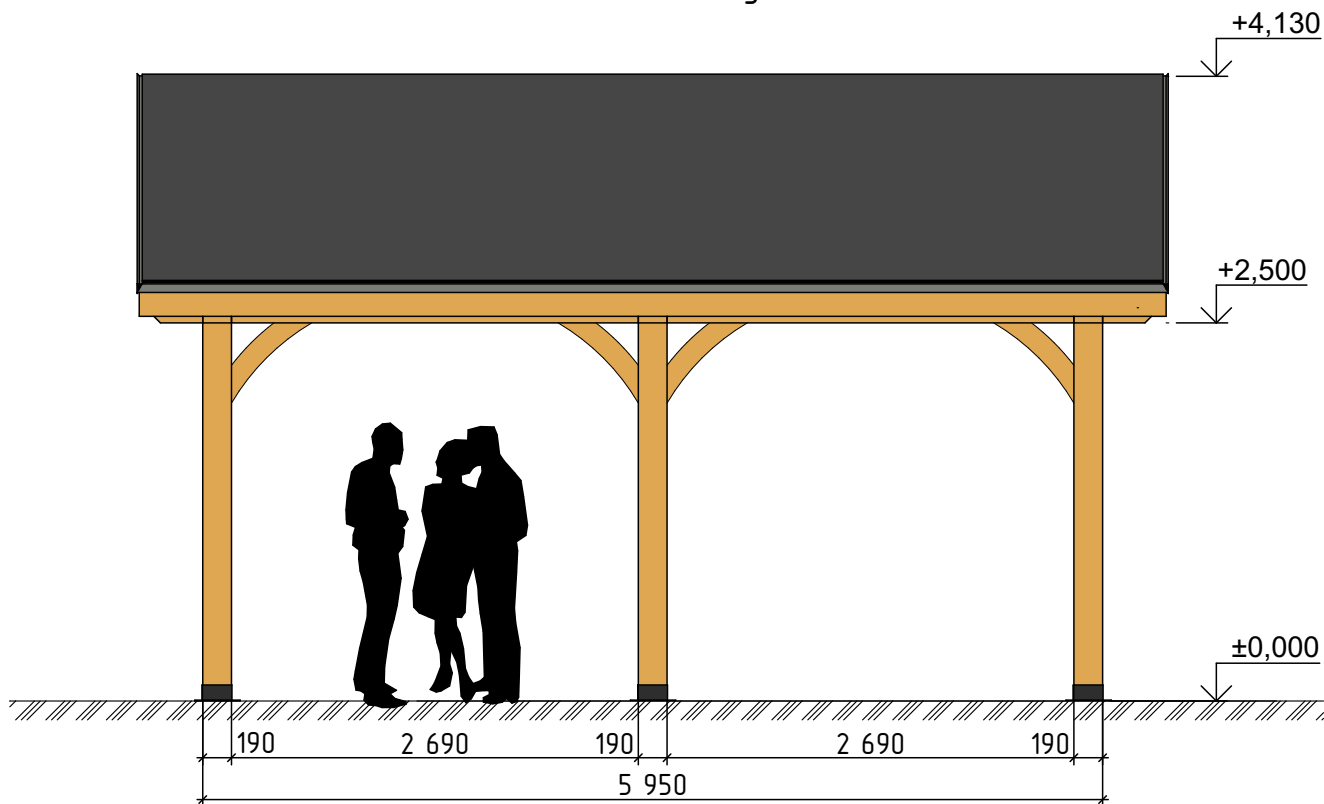

Вид Спереди

Вид Сбоку

Изм.	Кол.уч.	Лист	№ док.	Подп.	Дата			
						Навес Альфа		
						Стадия	Лист	Листов
						П	2	
						Фасады		
						 РУССКИЙ ПАРК		