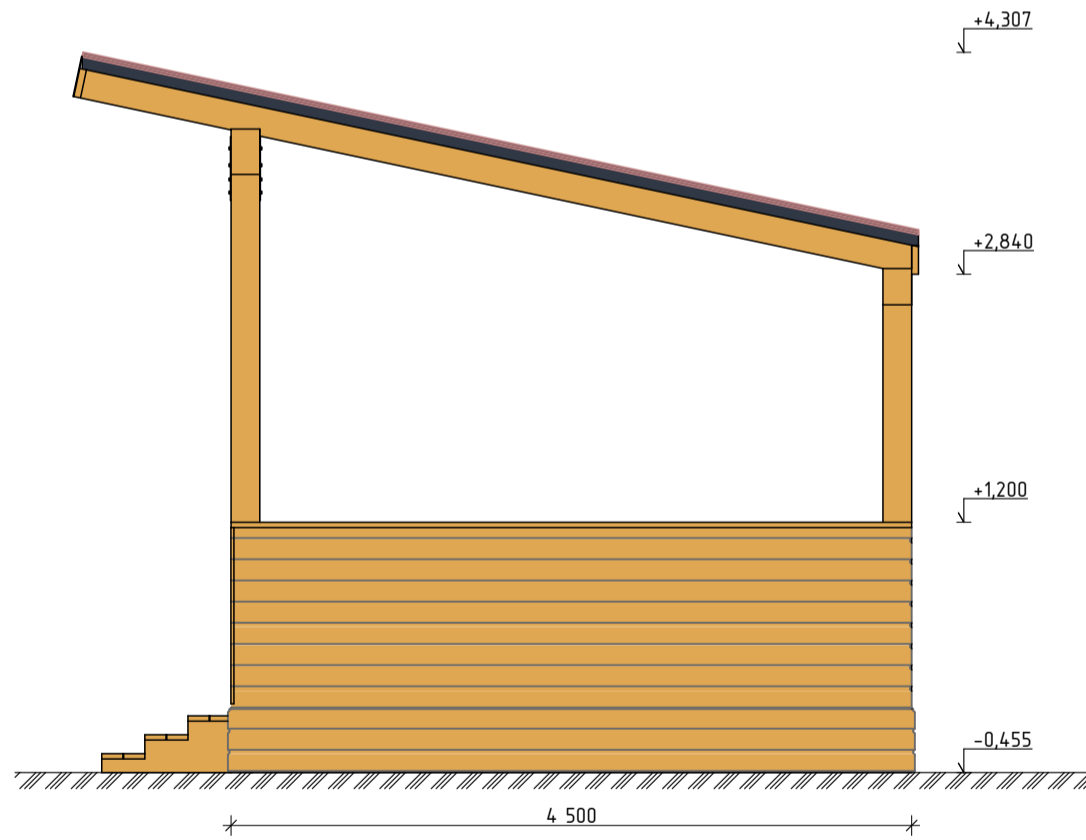

Вид спереди

Вид сбоку

Изм.	Кол.уч.	Лист	№Док.	Подп.	Дата				
						Парковая сцена «Амелия»	Стадия	Лист	Листов
							П	01	
						Фасады	 РУССКИЙ ПАРК		