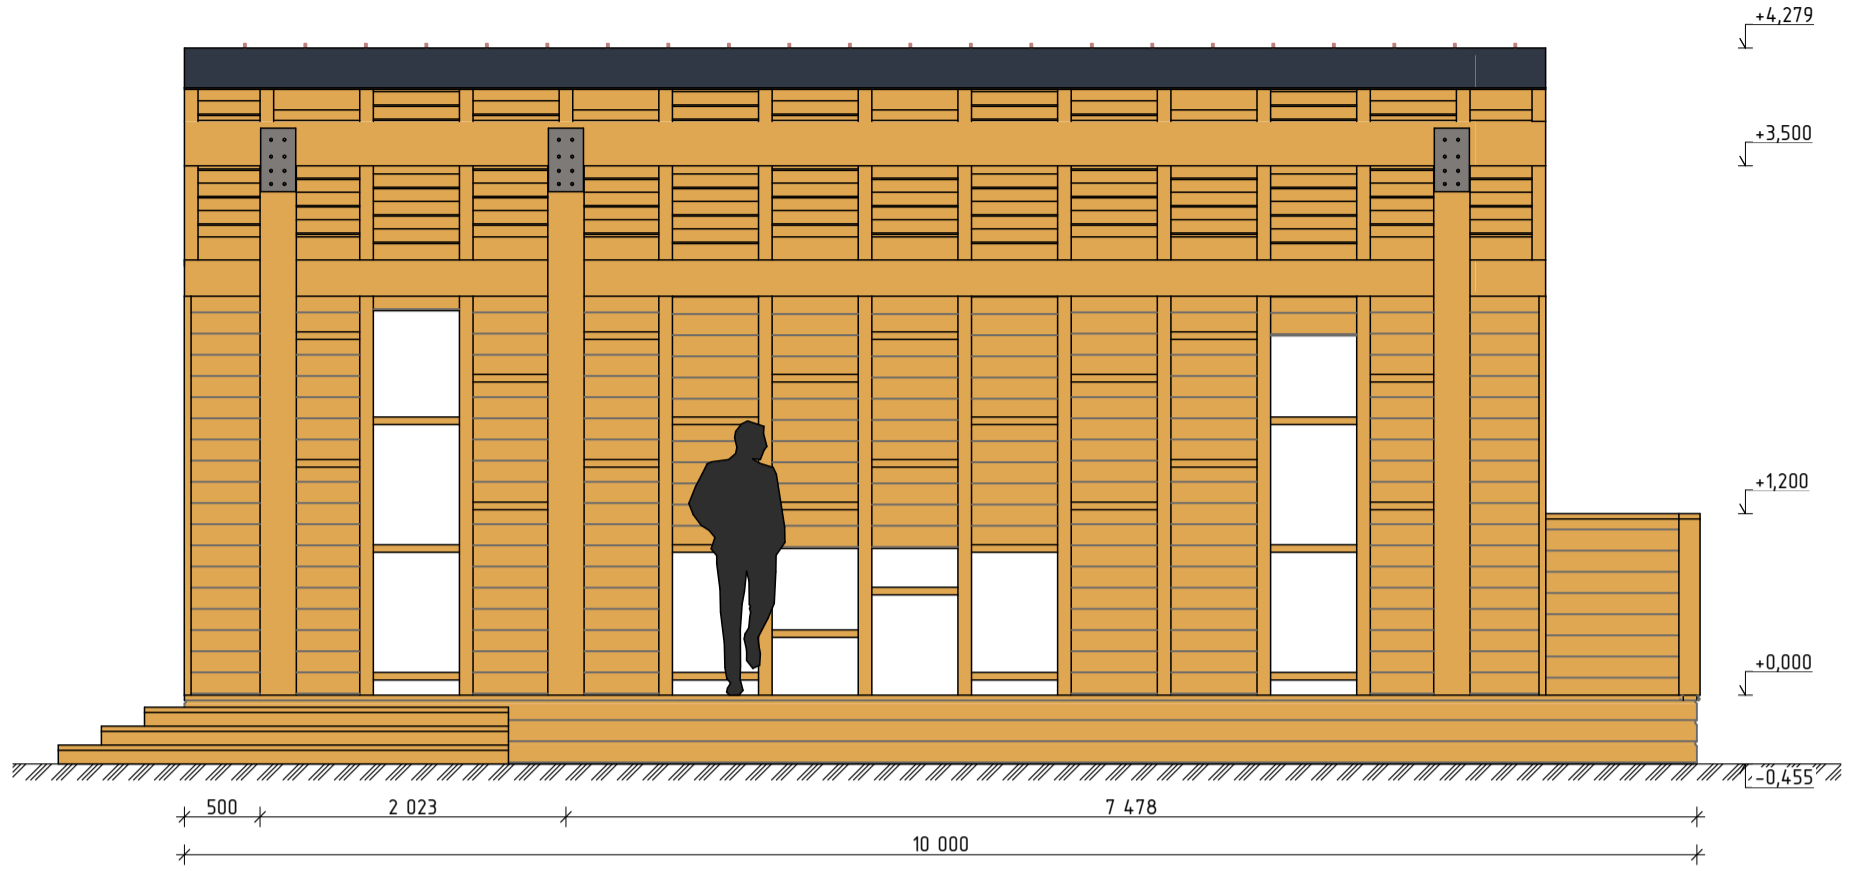

Вид спереди

Вид сбоку

Изм.	Кол.уч.	Лист	№Док.	Подп.	Дата				
						Парковая сцена «Амелия»	Стадия	Лист	Листов
							П	01	
						Фасады	 РУССКИЙ ПАРК		