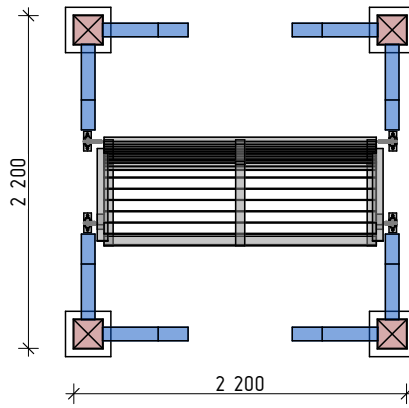

План

Изм.	Кол.уч.	Лист	№ док.	Подп.	Дата			
						Парковые качели «Саппоро»		
						Стадия	Лист	Листов
						П	02	
						План		
						 РУССКИЙ ПАРК		