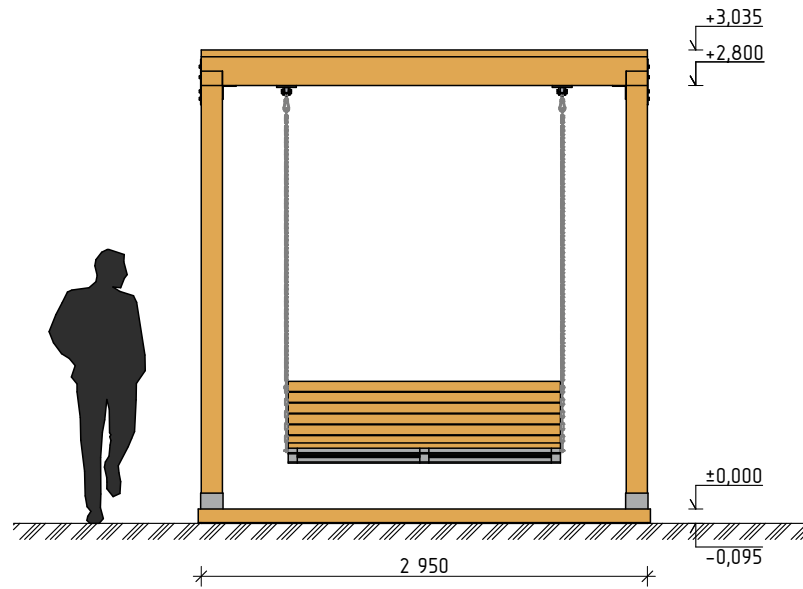

Вид спереди

Вид сбоку

Изм.	Кол.уч.	Лист	№ док.	Подп.	Дата	Парковые качели «Пифрейм»		
						Стадия	Лист	Листов
						П	01	
						Фасады		
						 РУССКИЙ ПАРК		