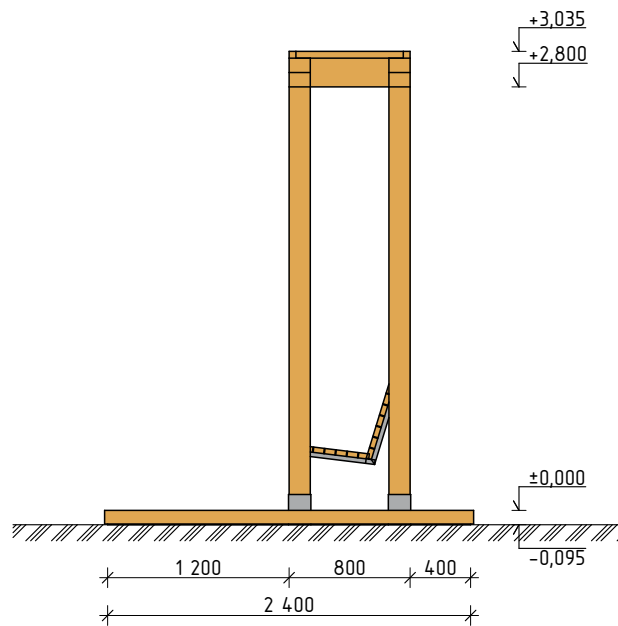

Вид спереди

Вид сбоку

Изм.	Кол.уч.	Лист	№ док.	Подп.	Дата	Парковые качели «Пифрейм»		
						Стадия	Лист	Листов
						П	01	
						Фасады		
						 РУССКИЙ ПАРК		