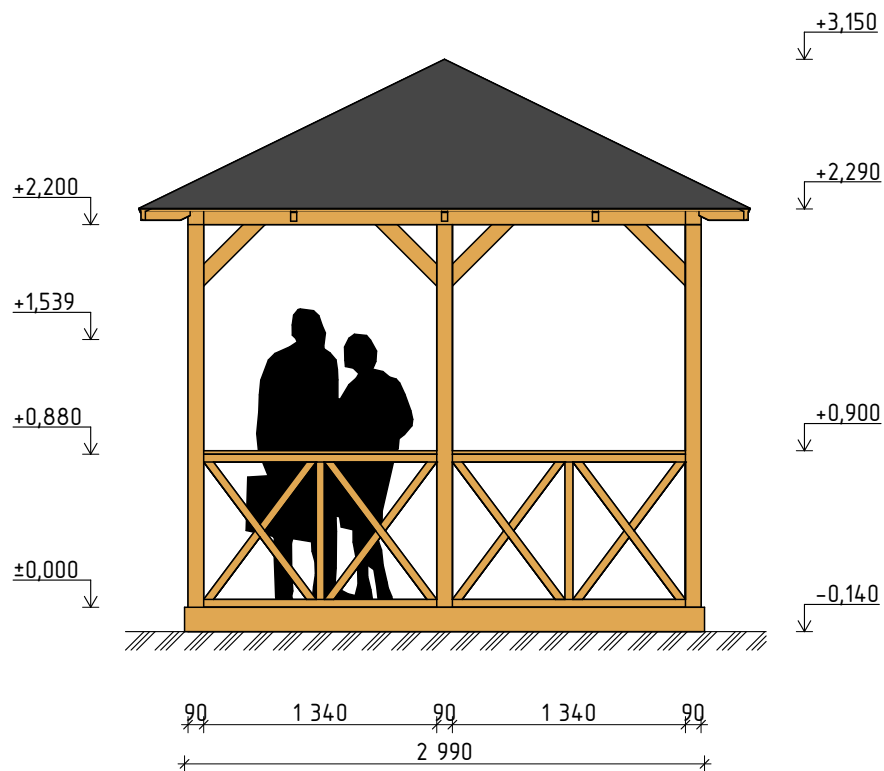

Вид спереди

Вид сбоку

Изм.	Колуч.	Лист	№ док.	Подп.	Дата	Парковая сцена «Форест»		
						Стадия	Лист	Листов
						П	01	
						Фасады		
						 РУССКИЙ ПАРК		