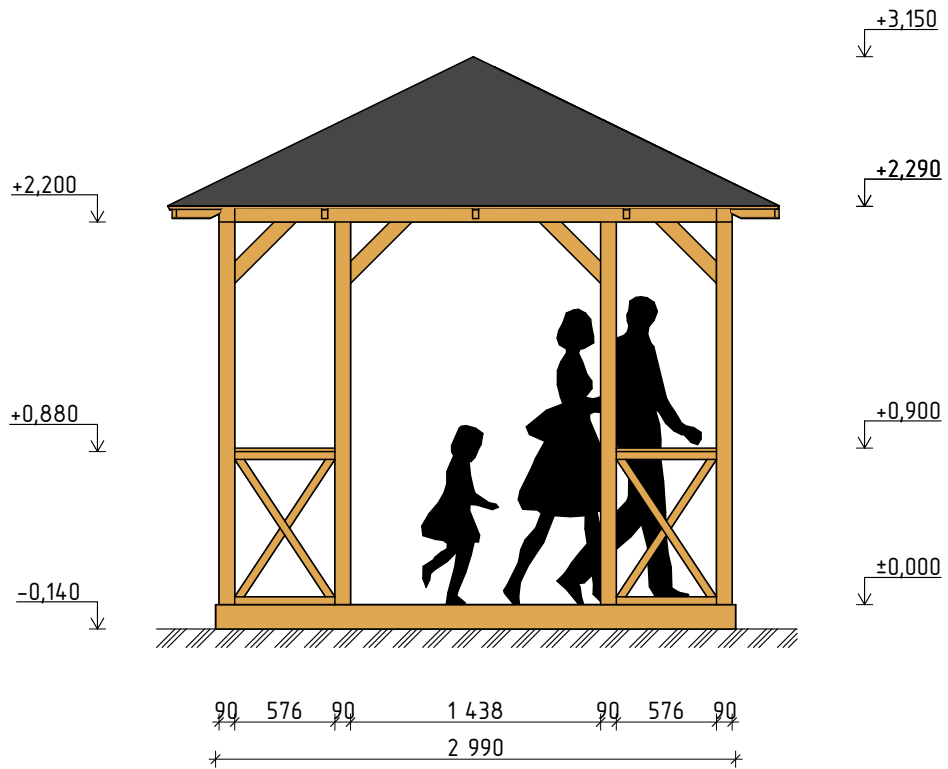

Вид спереди

Вид сбоку

Изм.	Колуч.	Лист	№ док.	Подп.	Дата	Парковая сцена «Форест»		
						Стадия	Лист	Листов
						П	01	
						Фасады		
						 РУССКИЙ ПАРК		