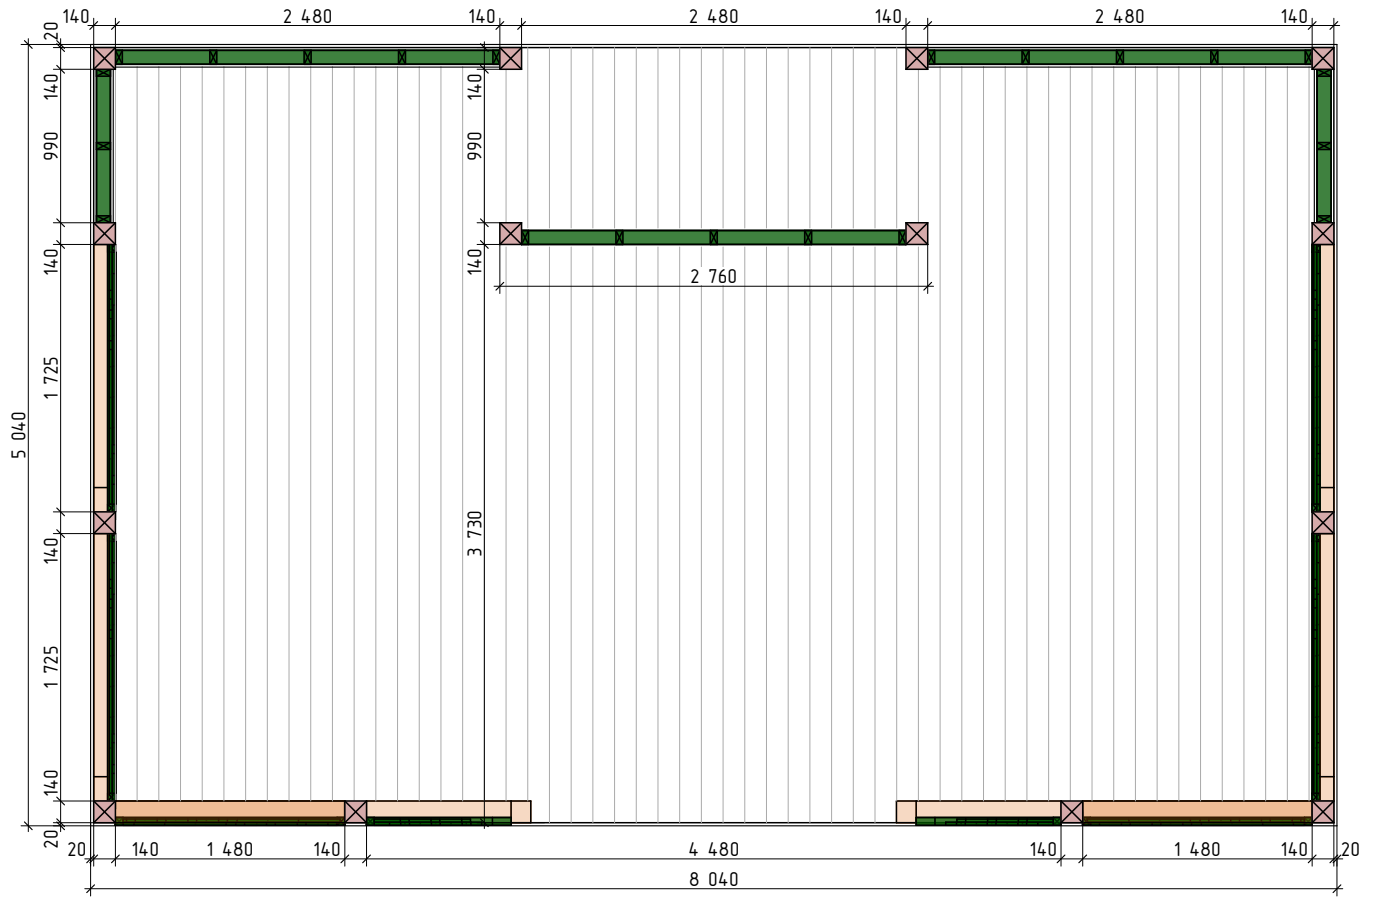

План

						Парковая сцена «Дубрава»		
Изм.	Колуч.	Лист	№ док.	Подп.	Дата			
						П	02	
						 РУССКИЙ ПАРК		