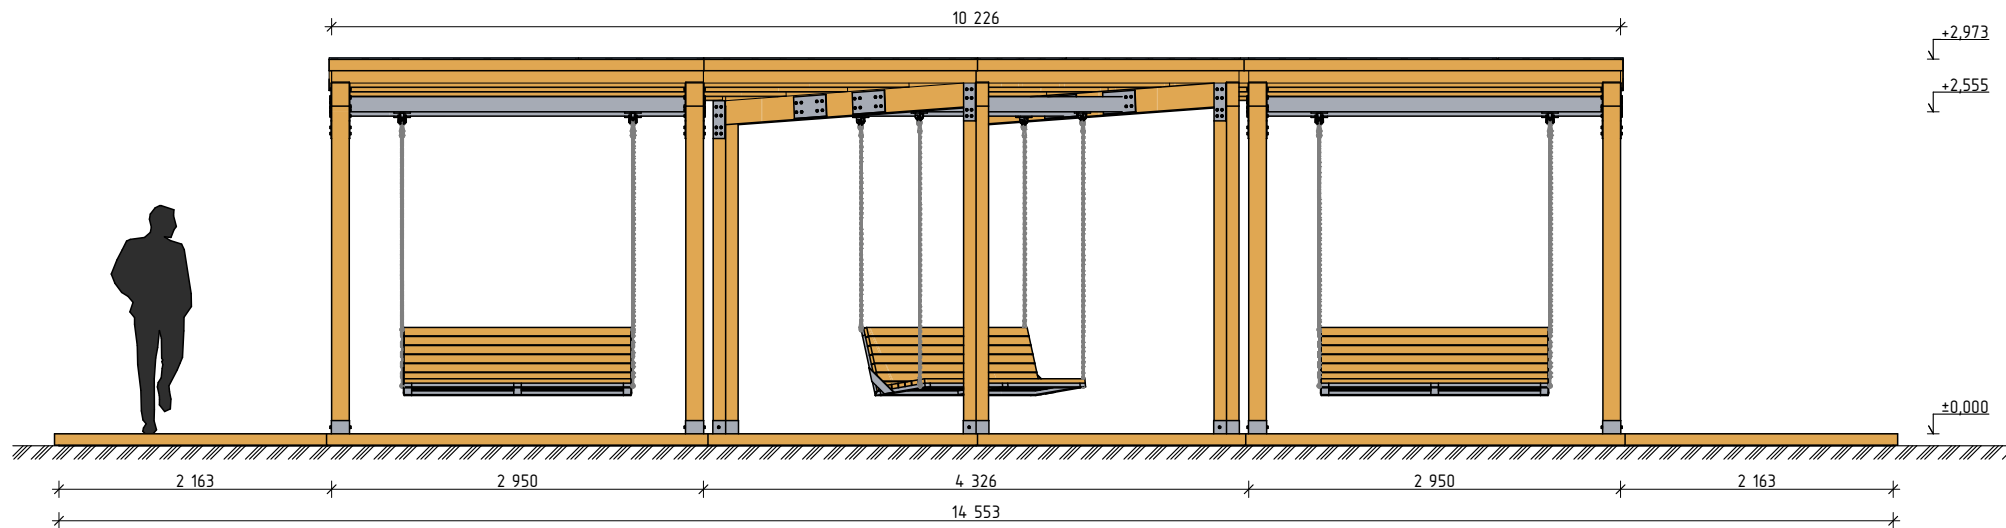

Вид спереди

Вид сбоку

Изм.	Колуч.	Лист	№ док.	Подп.	Дата

Парковые качели «Сэмпл»

Стадия	Лист	Листов
П	01	

Фасады

 РУССКИЙ ПАРК