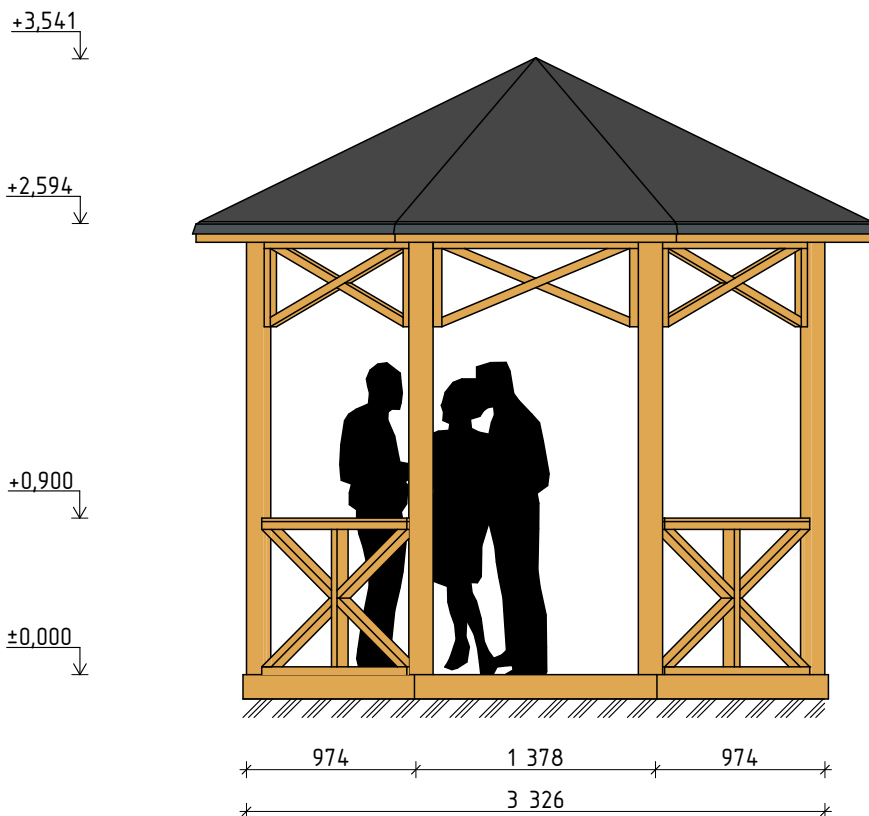

### Вид спереди

### Вид сбоку

Изм.	Колуч.	Лист	№ док.	Подп.	Дата	Парковая сцена «Аванпост»		
						Стадия	Лист	Листов
						П	01	
						Фасады		
						 <b>РУССКИЙ ПАРК</b>		