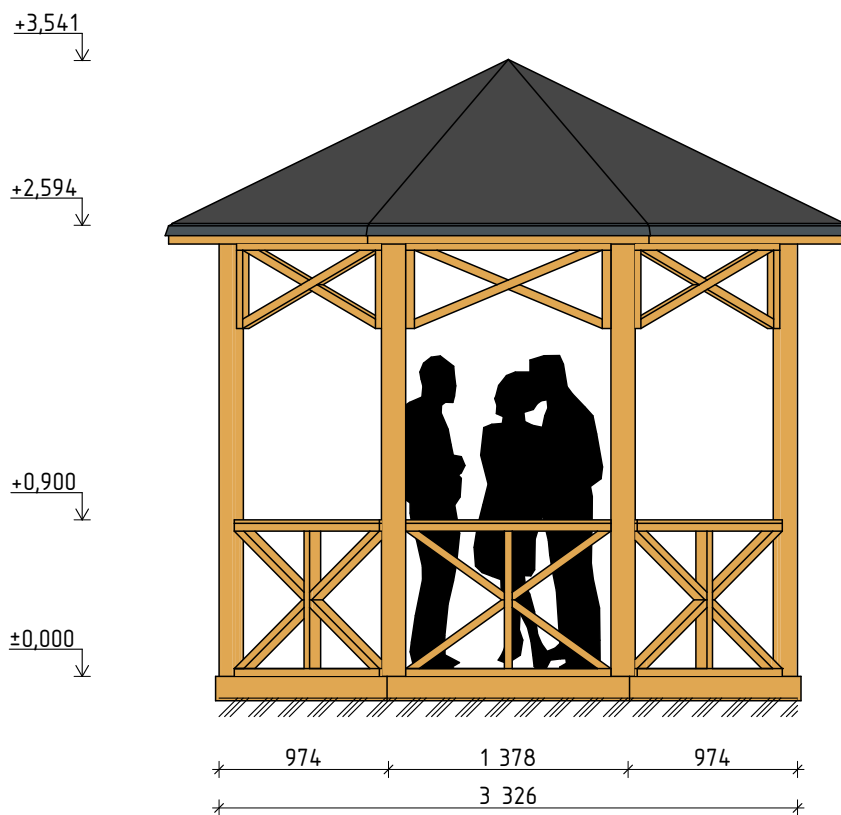

### Вид спереди

### Вид сбоку

Изм.	Колуч.	Лист	№ док.	Подп.	Дата	Парковая сцена «Аванпост»		
						Стадия	Лист	Листов
						П	01	
						Фасады		
						 <b>РУССКИЙ ПАРК</b>		