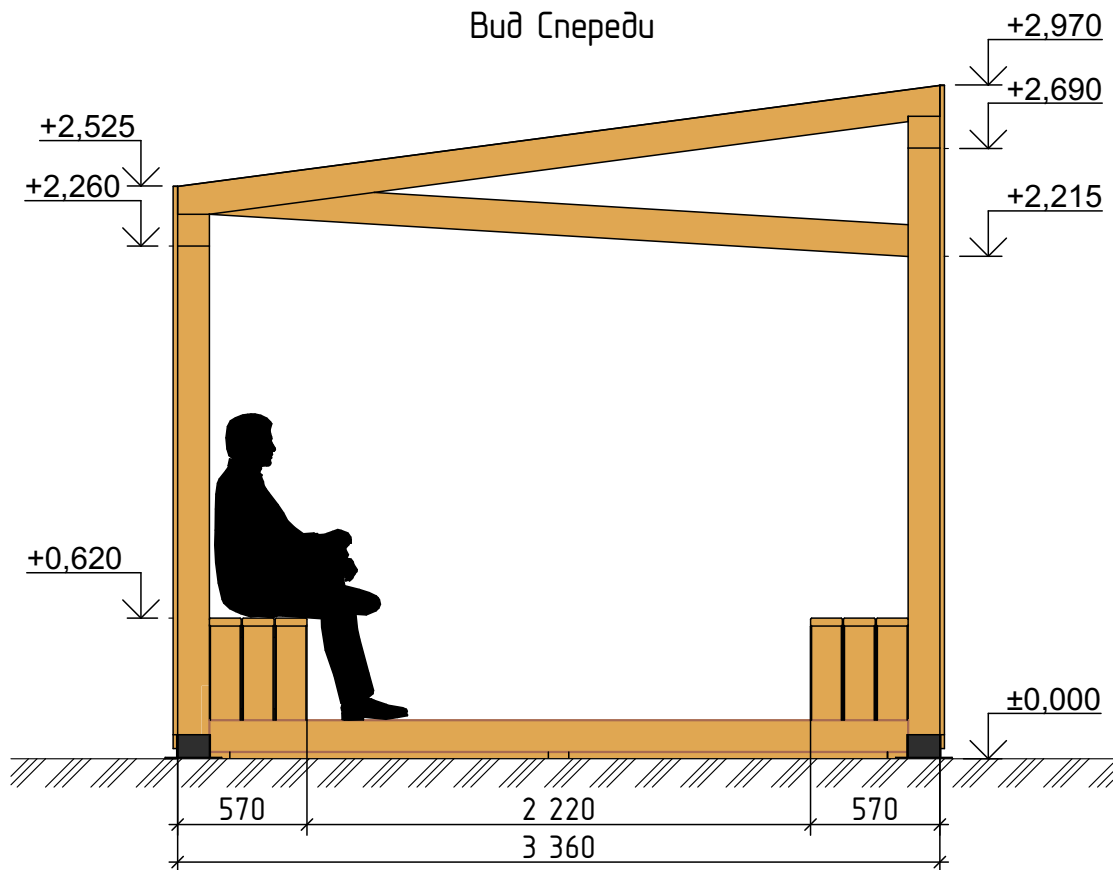

Вид Спереди

Вид Сбоку

Изм.	Колуч.	Лист	№ док.	Подп.	Дата			
						Навес Таїга		
						Стадия	Лист	Листов
						П	2	
						Фасады		
						 <b>РУССКИЙ ПАРК</b>		