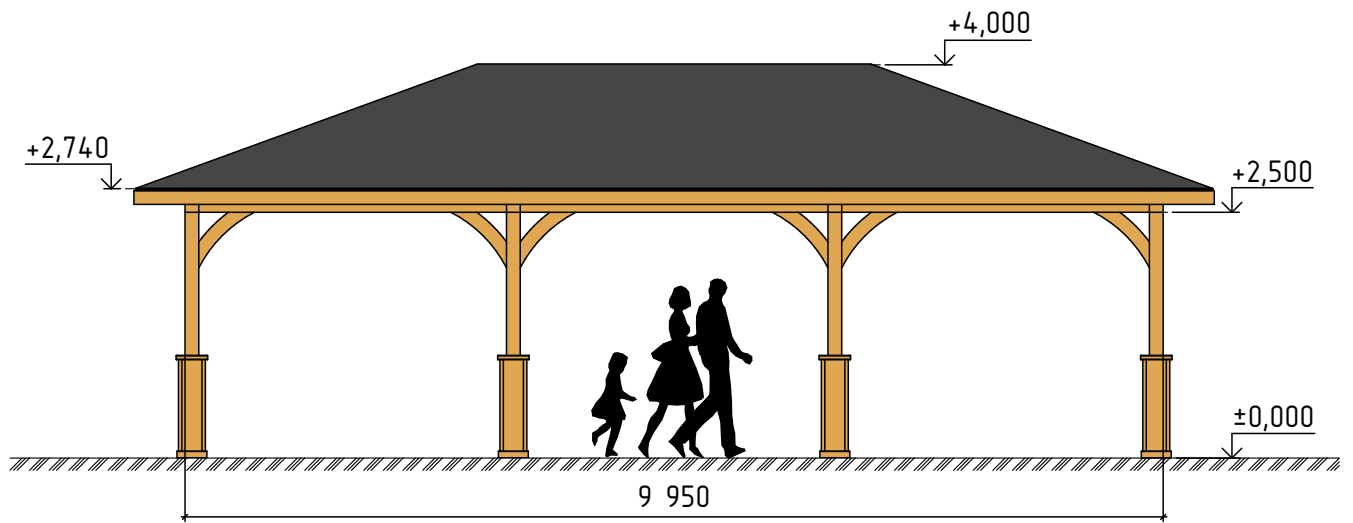

Вид Спереди

Вид Сбоку

Изм.	Кол.уч.	Лист	№ док.	Подп.	Дата			
						Навес Амарант		
						Стадия	Лист	Листов
						П	2	
						Фасады		
						 РУССКИЙ ПАРК		