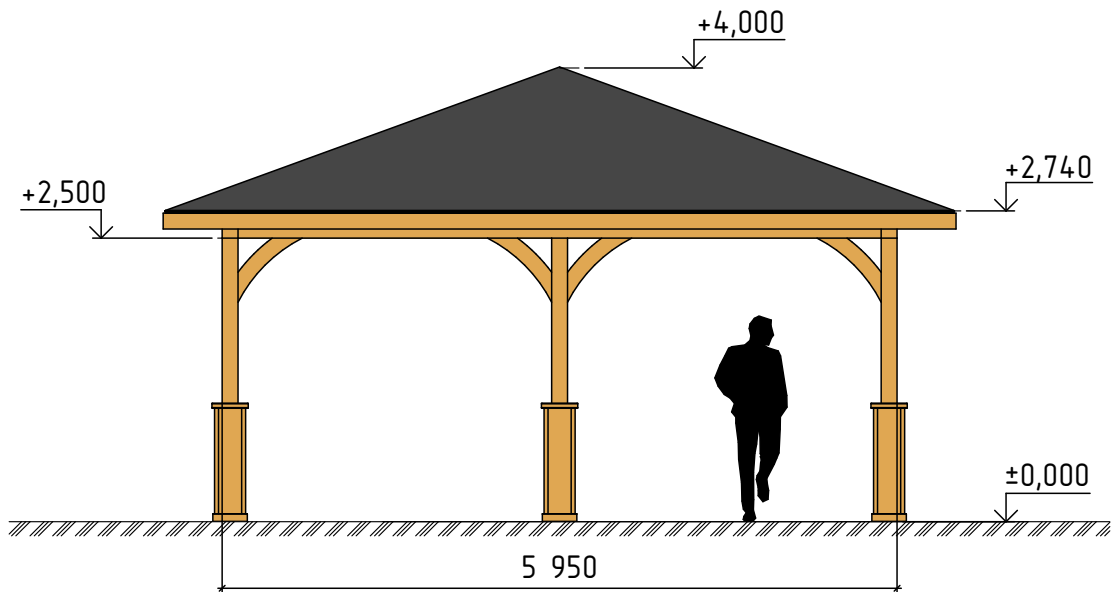

Вид Спереди

Вид Сбоку

Изм.	Кол.уч.	Лист	№ док.	Подп.	Дата			
						Навес Амарант		
						Стадия	Лист	Листов
						П	2	
						Фасады		
						 РУССКИЙ ПАРК		