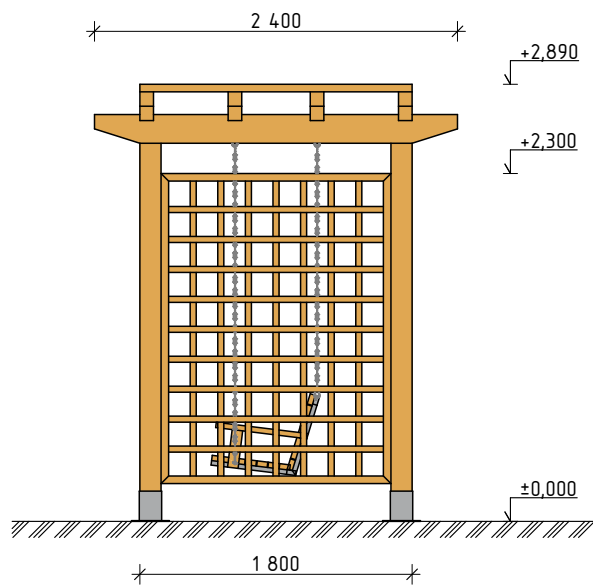

Вид спереди

Вид сбоку

Изм.	Колуч.	Лист	№ док.	Подп.	Дата					
						Качели-пергола «Патио»		Стандия	Лист	Листов
								П	01	
						Фасады		 РУССКИЙ ПАРК		