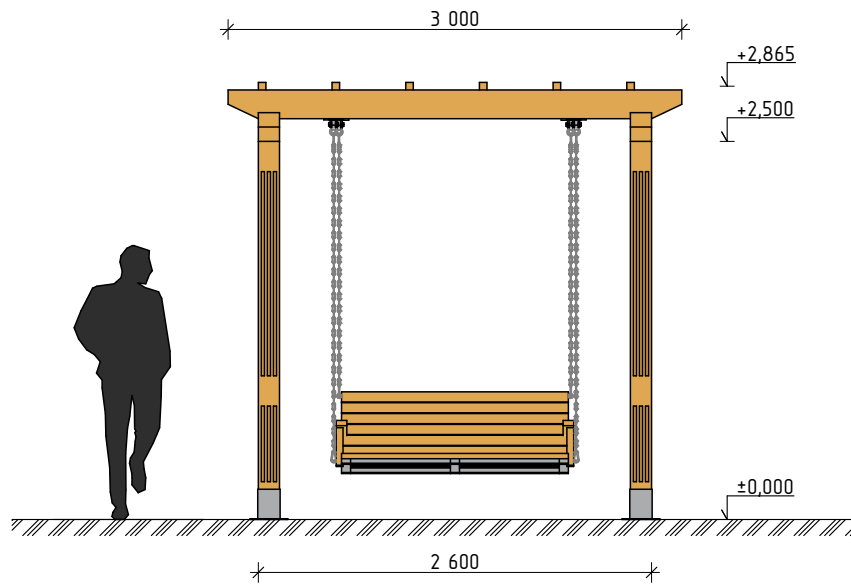

Вид спереди

Вид сбоку

Изм.	Колуч.	Лист	№ док.	Подп.	Дата					
						Качели-пергола «Патио»		Стандия	Лист	Листов
								П	01	
						Фасады		 РУССКИЙ ПАРК		