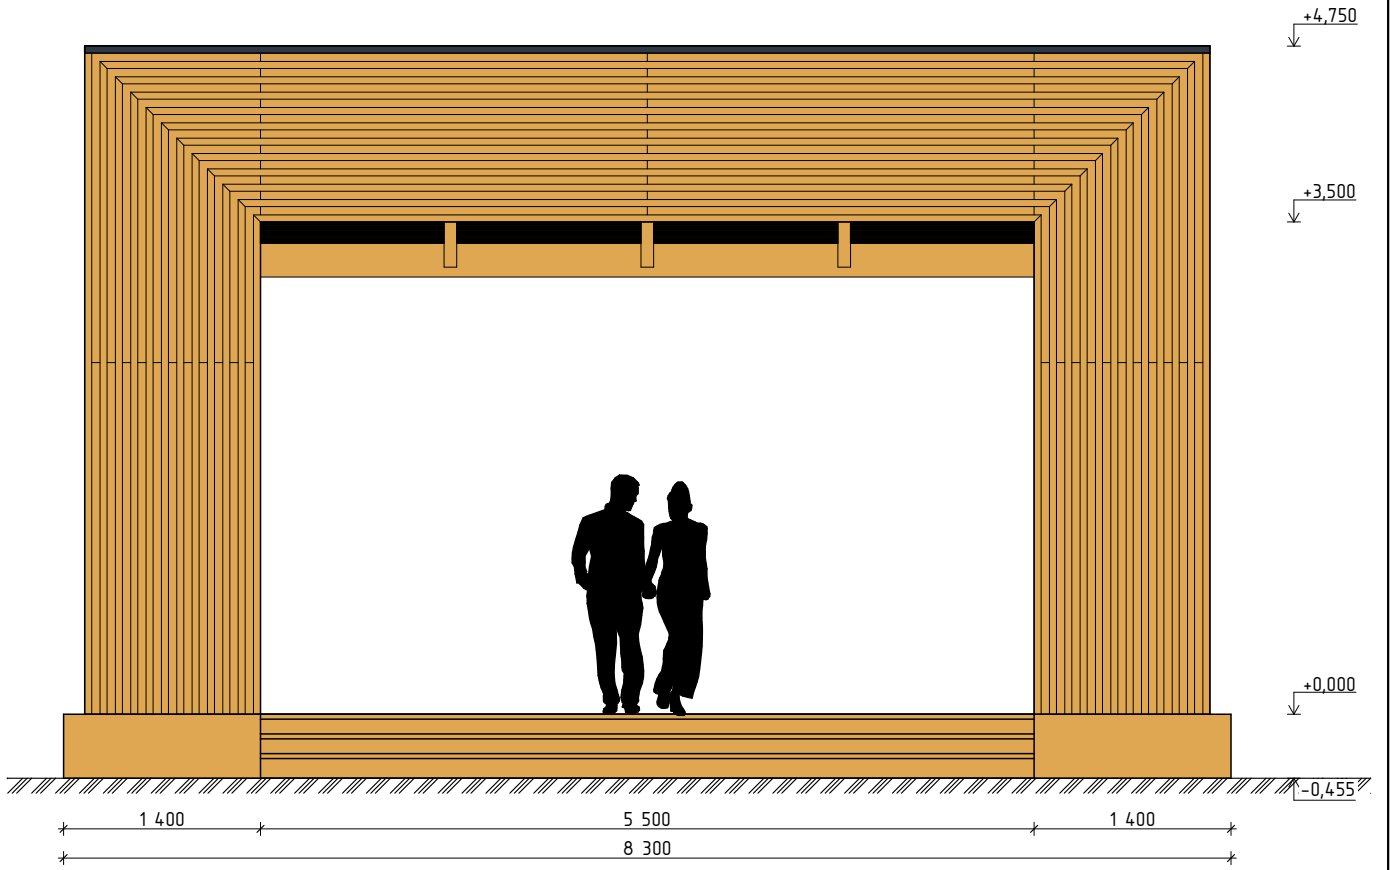

Вид спереди

Вид сбоку

Изм.	Кол.уч.	Лист	№ док.	Подп.	Дата	Парковая сцена «Шоу»		
						Стадия	Лист	Листов
						П	01	
						Фасады		
						 РУССКИЙ ПАРК		