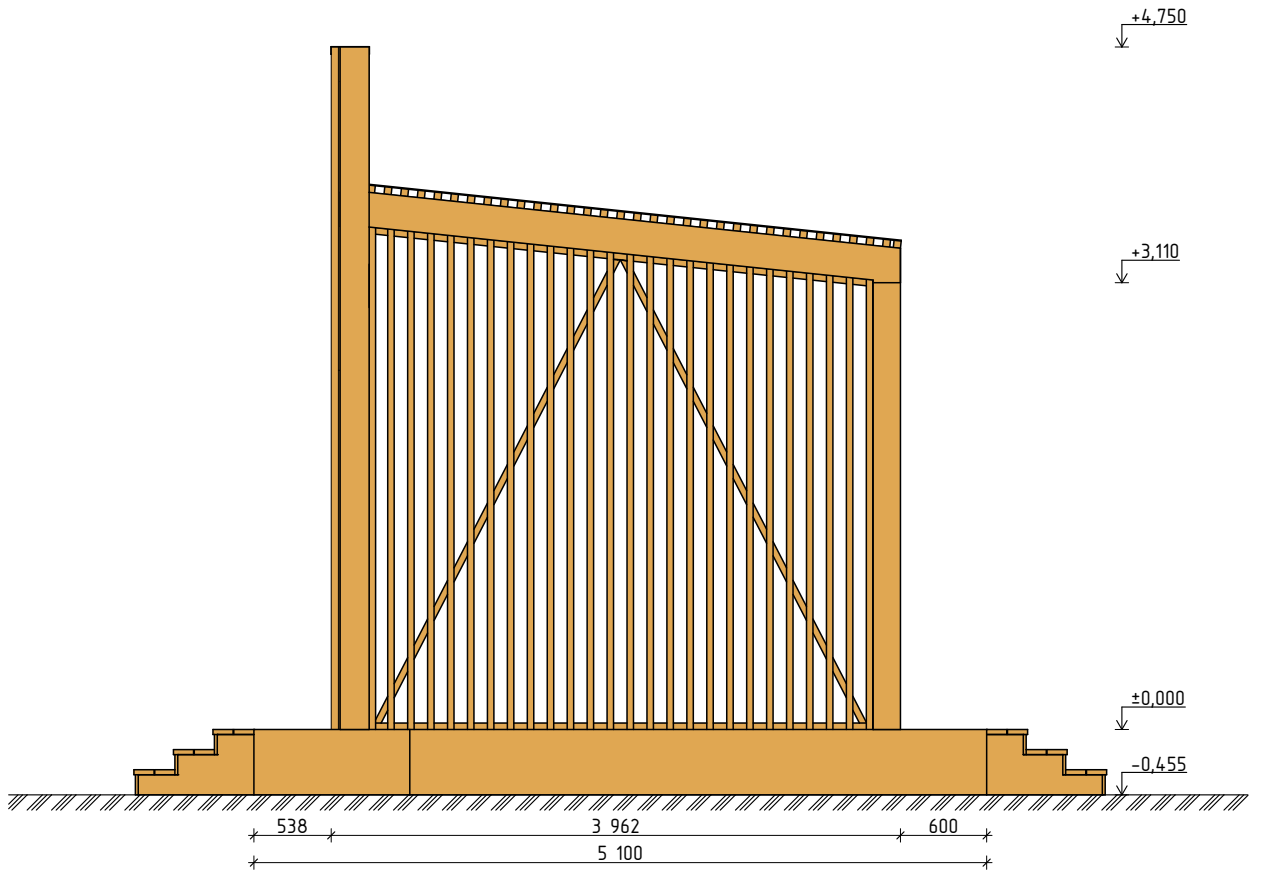

Вид спереди

Вид сбоку

Изм.	Кол.уч.	Лист	№ док.	Подп.	Дата	Парковая сцена «Шоу»		
						Стадия	Лист	Листов
						П	01	
						Фасады		
						 РУССКИЙ ПАРК		