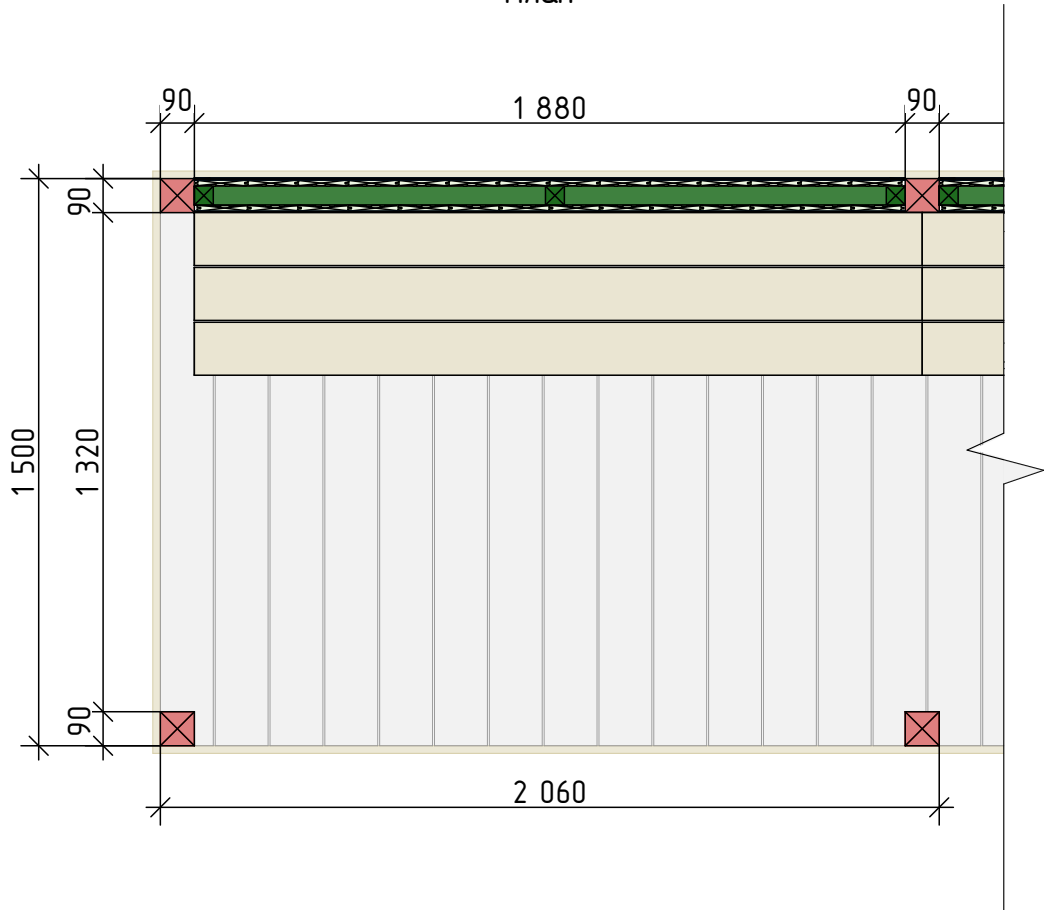

План

Изм.	Колуч.	Лист	№ док.	Подп.	Дата			
						Навес Кармен		
						Стадия	Лист	Листов
						П	1	
						План		
						 <b>РУССКИЙ ПАРК</b>		