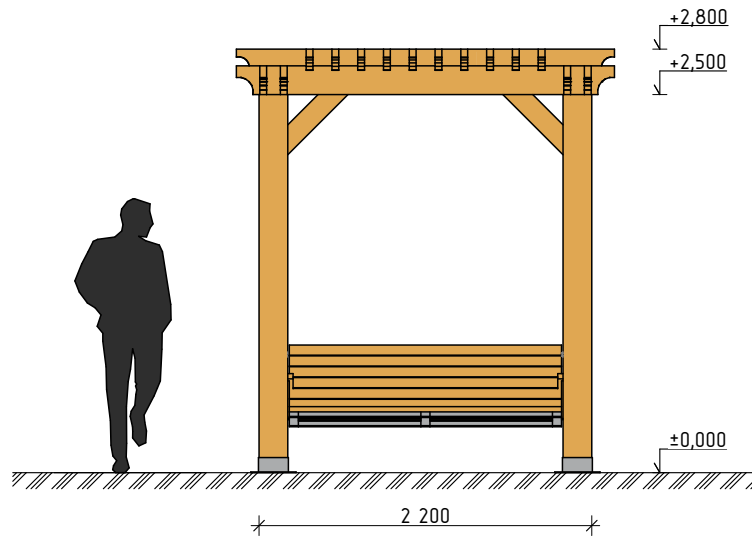

### Вид спереди

### Вид сбоку

Изм.	Кол.уч.	Лист	№ док.	Подп.	Дата	Парковые качели «Саппоро»			Стадия
									П
						Фасады			Лист
									01
									Листов
							 <b>РУССКИЙ ПАРК</b>		