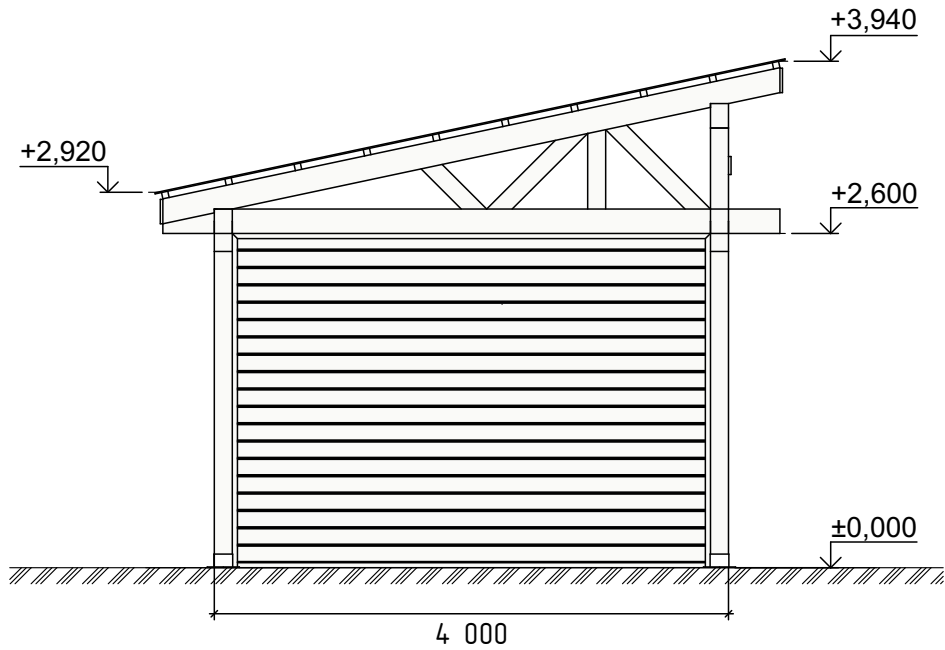

Вид Спереди

Вид Сбоку

Изм.	Кол.уч.	Лист	№ док.	Подп.	Дата			
						Навес Вайт Зон		
						Стадия	Лист	Листов
						П	2	
						Фасады		
						 РУССКИЙ ПАРК		