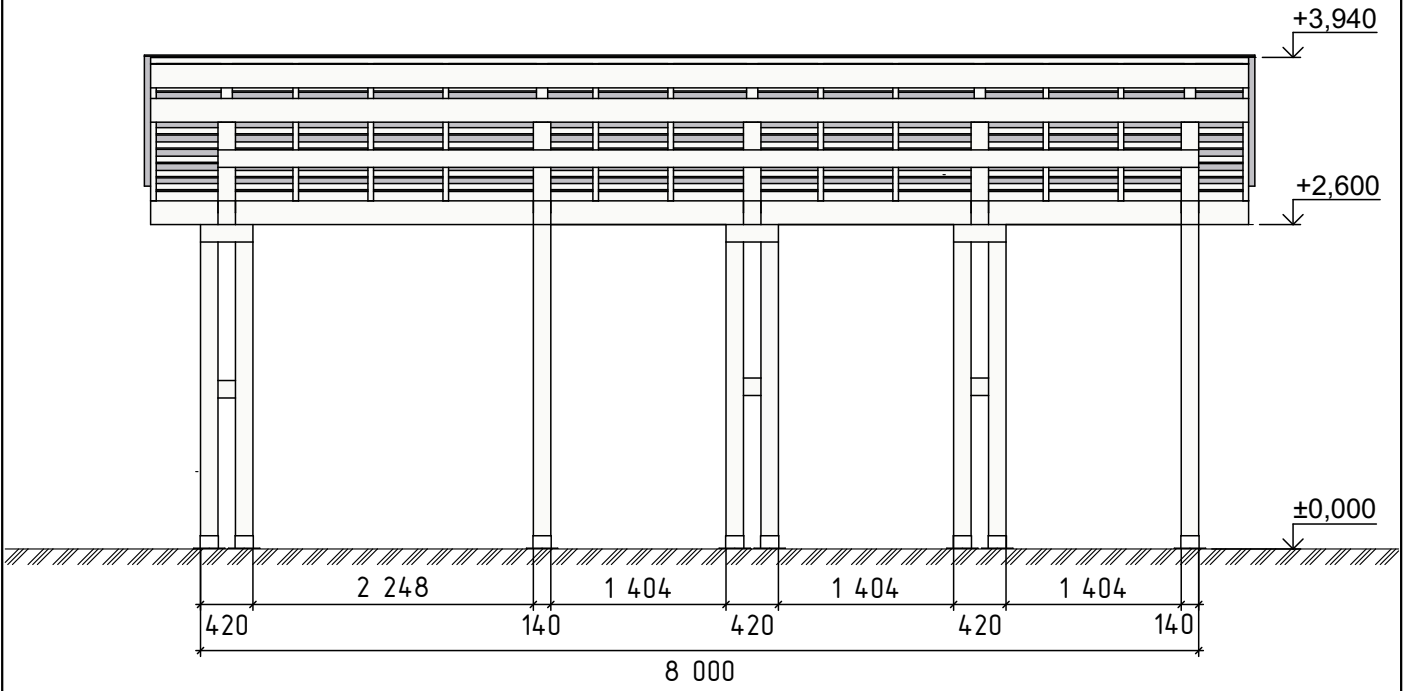

Вид Спереди

Вид Сбоку

Изм.	Кол.уч.	Лист	№ док.	Подп.	Дата			
						Навес Вайт Зон		
						Стадия	Лист	Листов
						П	2	
						Фасады		
						 РУССКИЙ ПАРК		