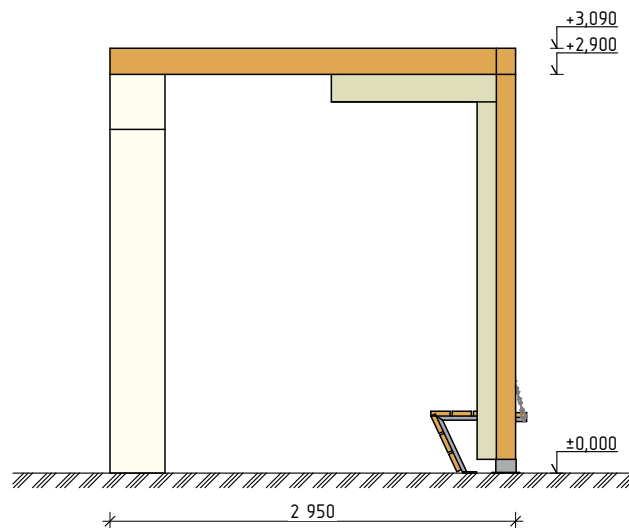

Вид спереди

Вид сбоку

Изм.	Колуч.	Лист	№ док.	Подп.	Дата				
						Парковые качели «Блоккин»	Стадия	Лист	Листов
							П	01	
						Фасады	 РУССКИЙ ПАРК		