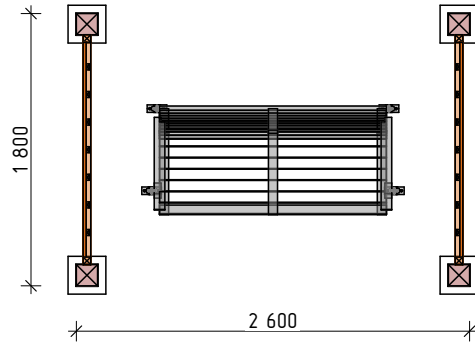

# План

Изм.	Кол.уч.	Лист	№ док.	Подп.	Дата			
						Качели-пергола «Патио»		
						Стадия	Лист	Листов
						П	02	
						План		
						 <b>РУССКИЙ ПАРК</b>		