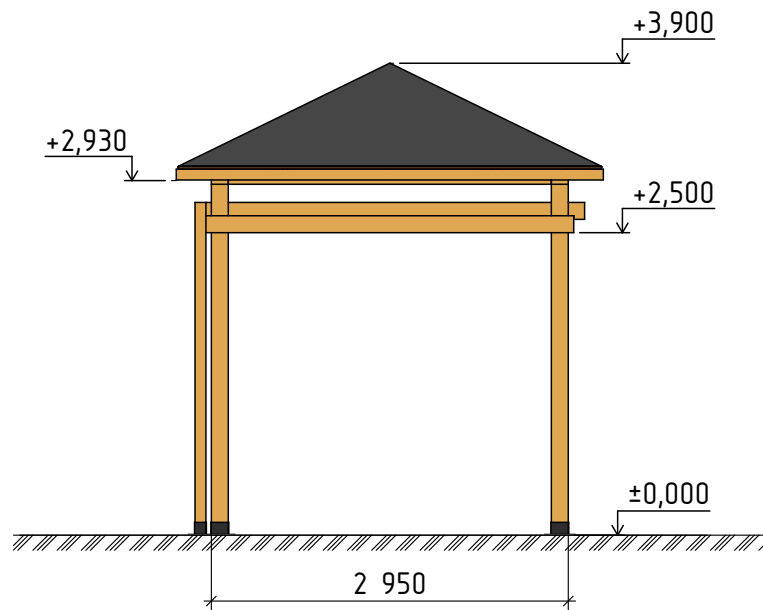

Вид Спереди

Вид Сбоку

Изм.	Кол.уч.	Лист	№ док.	Подп.	Дата				
						Навес Восток	Стадия П	Лист 2	Листов
						Фасады	 РУССКИЙ ПАРК		