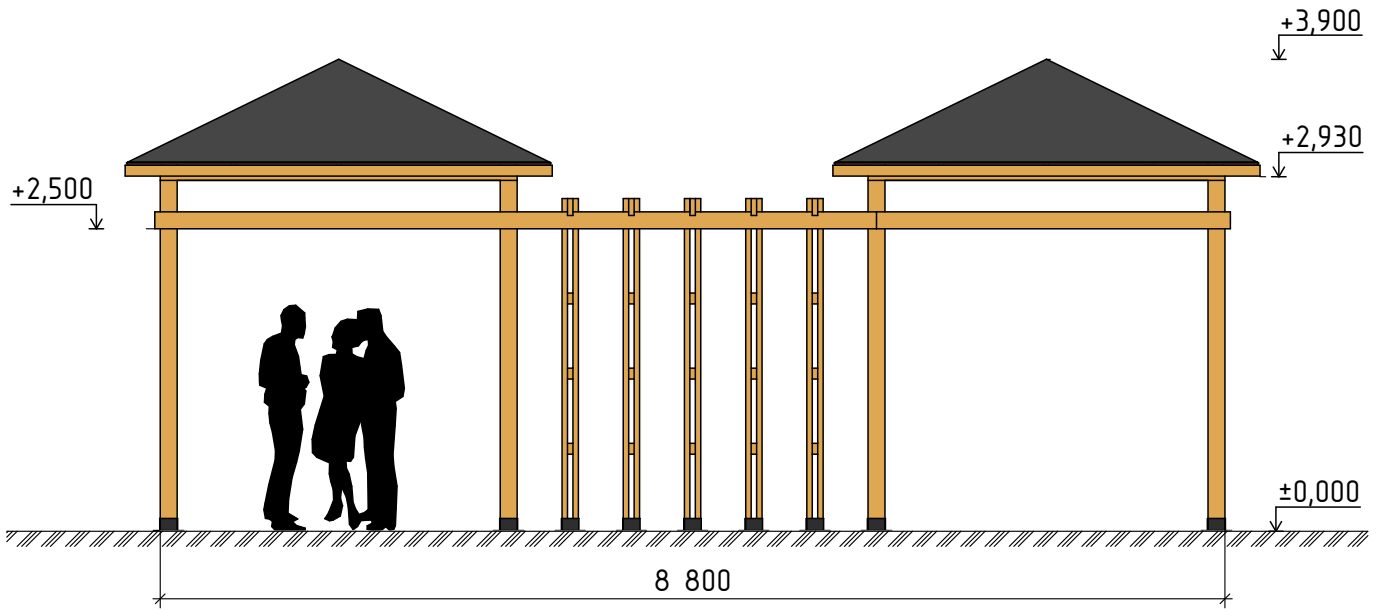

Вид Спереди

Вид Сбоку

Изм.	Кол.уч.	Лист	№ док.	Подп.	Дата				
						Навес Восток	Стадия П	Лист 2	Листов
						Фасады	 РУССКИЙ ПАРК		