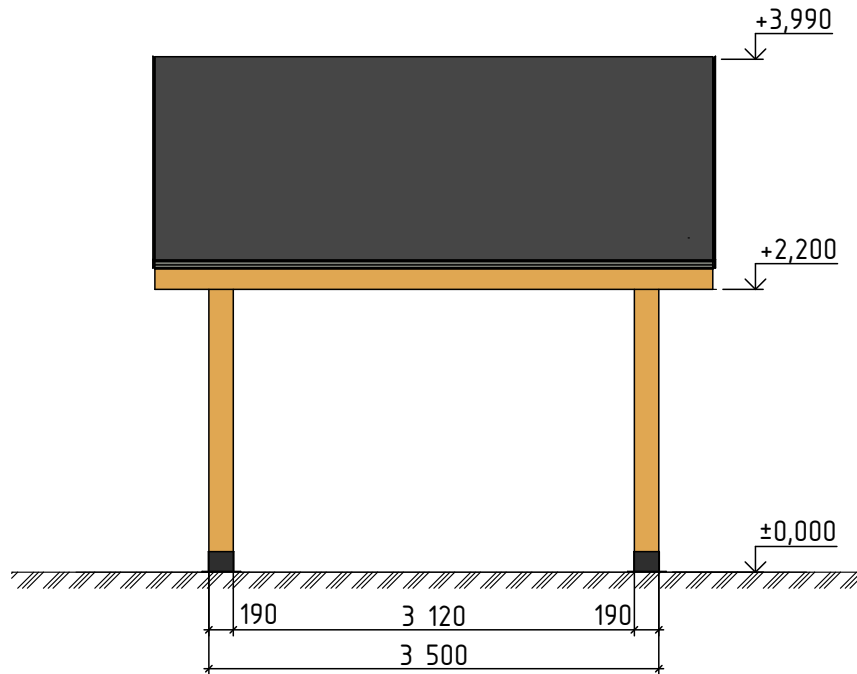

Вид Спереди

Вид Сбоку

Изм.	Кол.уч.	Лист	№ док.	Подп.	Дата			
						Навес Пекин		
						Стадия	Лист	Листов
						П	2	
						Фасады		
						 РУССКИЙ ПАРК		