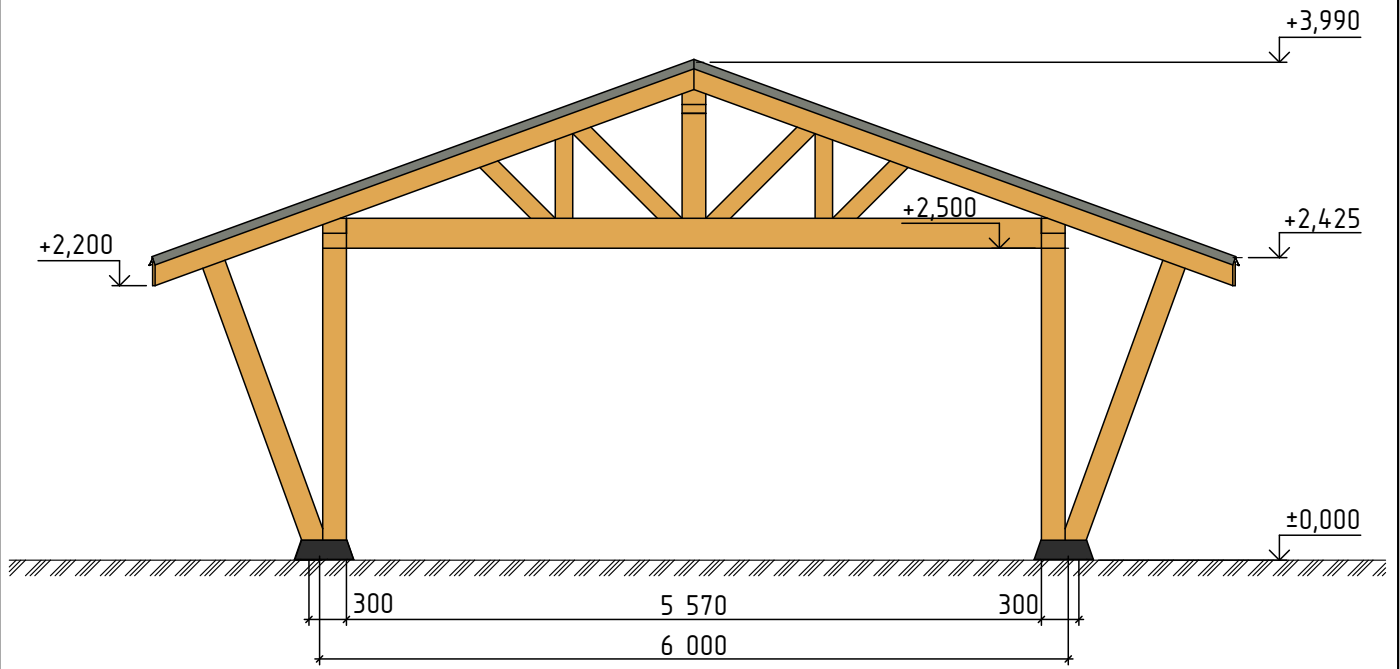

Вид Спереди

Вид Сбоку

Изм.	Кол.уч.	Лист	№ док.	Подп.	Дата			
						Навес Пекин		
						Стадия	Лист	Листов
						П	2	
						Фасады		
						 РУССКИЙ ПАРК		