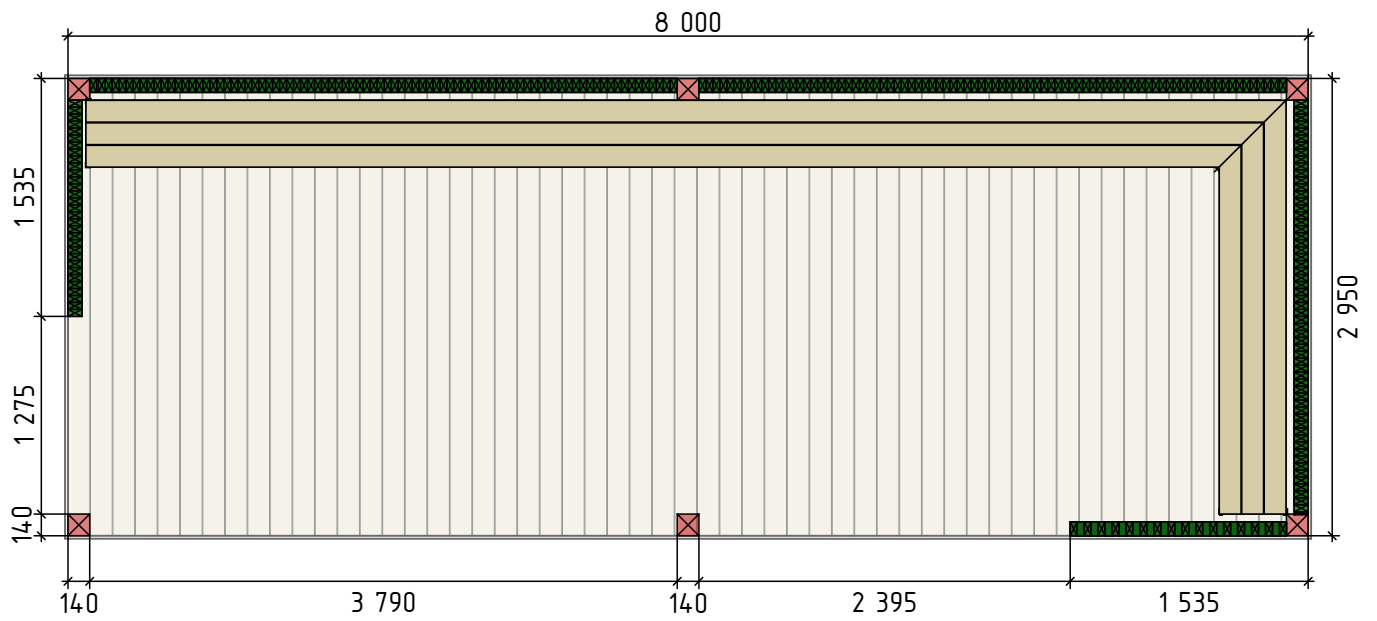

План

Изм.	Колуч.	Лист	№ док.	Подп.	Дата			
						Стадия	Лист	Листов
						П	1	
						РУССКИЙ ПАРК		

Навес Гамма

План

РУССКИЙ ПАРК