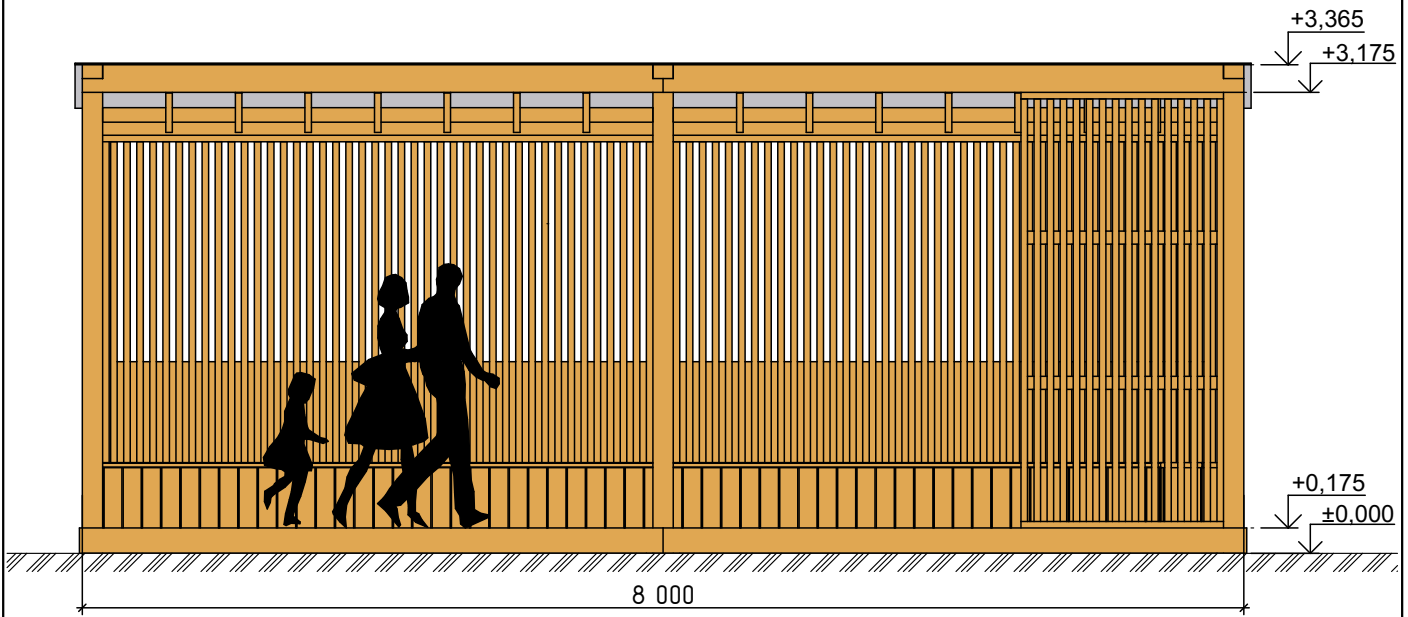

Вид Спереди

Вид Сбоку

Изм.	Кол.уч.	Лист	№ док.	Подп.	Дата					
						Навес Гамма		Стадия	Лист	Листов
								П	2	
						Фасады		 РУССКИЙ ПАРК		