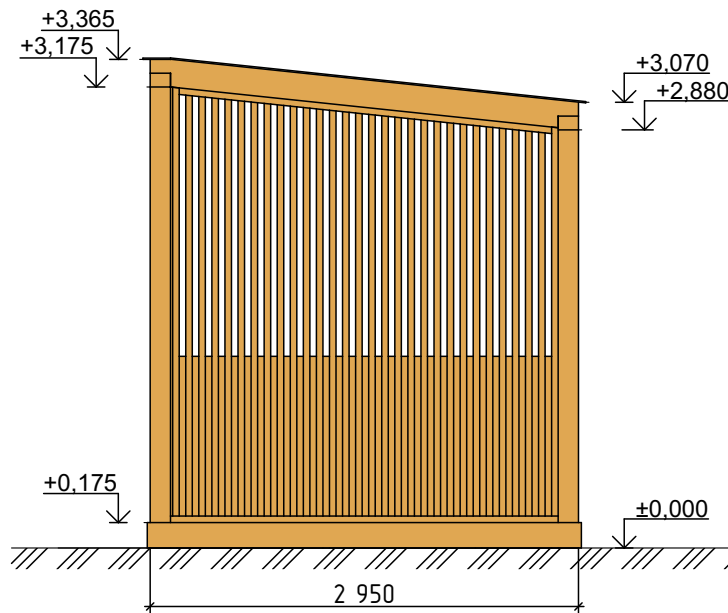

Вид Спереди

Вид Сбоку

Изм.	Кол.уч.	Лист	№ док.	Подп.	Дата					
						Навес Гамма		Стадия	Лист	Листов
								П	2	
						Фасады		 РУССКИЙ ПАРК		