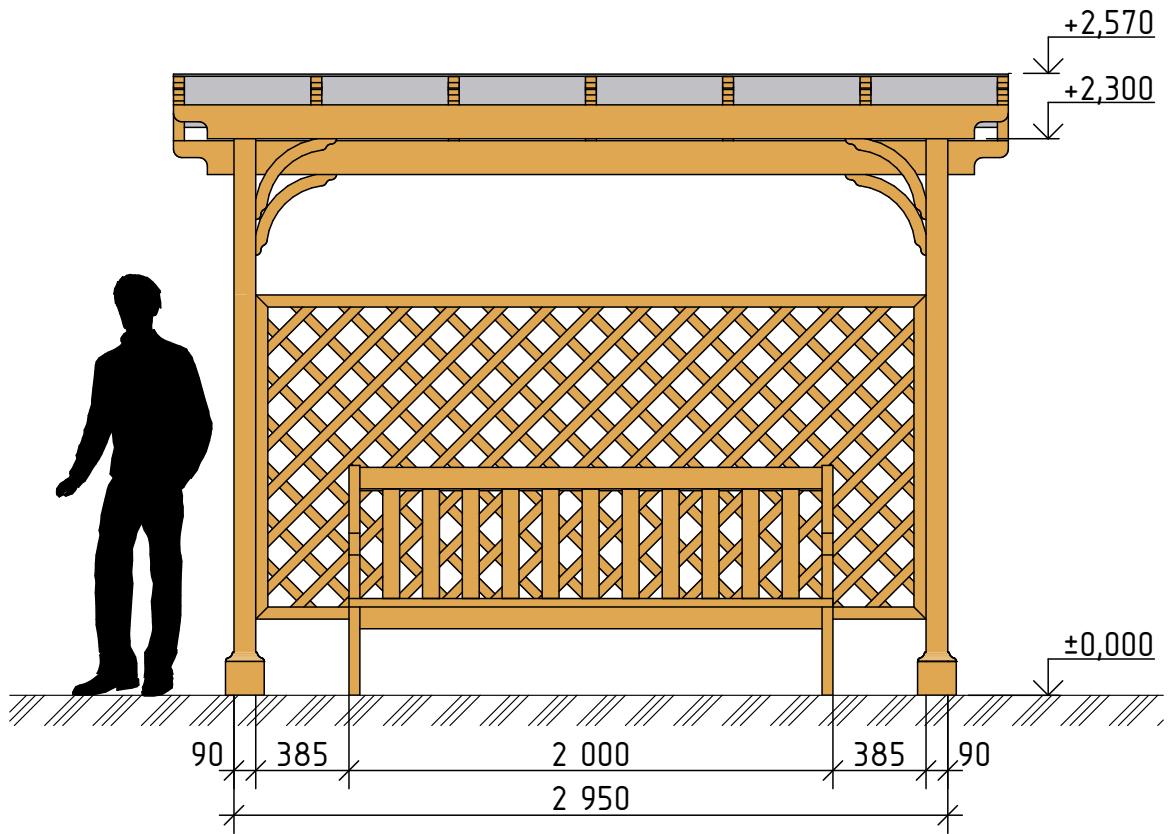

Вид Спереди

Вид Сбоку

Изм.	Кол.уч.	Лист	№ док.	Подп.	Дата			
						Навес Кармен		
						Стадия	Лист	Листов
						П	2	
						Фасады		
						 <b>РУССКИЙ ПАРК</b>		