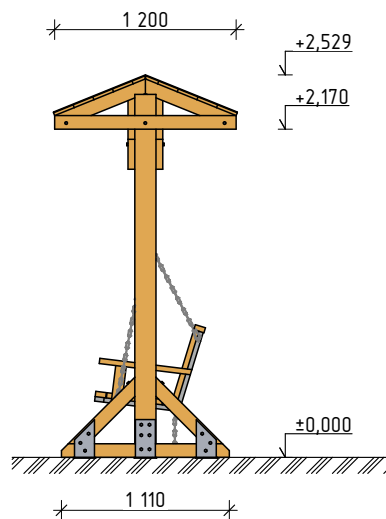

Вид спереди

Вид сбоку

Изм.	Колуч.	Лист	№ док.	Подп.	Дата					
						Парковые качели «Хаус»		Стадия	Лист	Листов
								П	01	
						Фасады		 РУССКИЙ ПАРК		