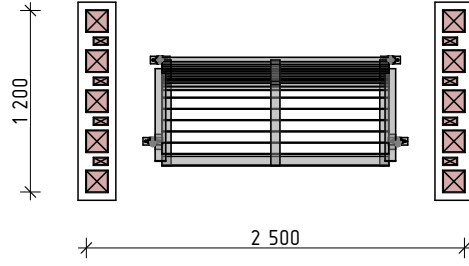

План

Изм.	Кол.уч.	Лист	№ док.	Подп.	Дата			
						Парковые качели «Прометео»		
						Стадия	Лист	Листов
						П	02	
						План		
						 РУССКИЙ ПАРК		