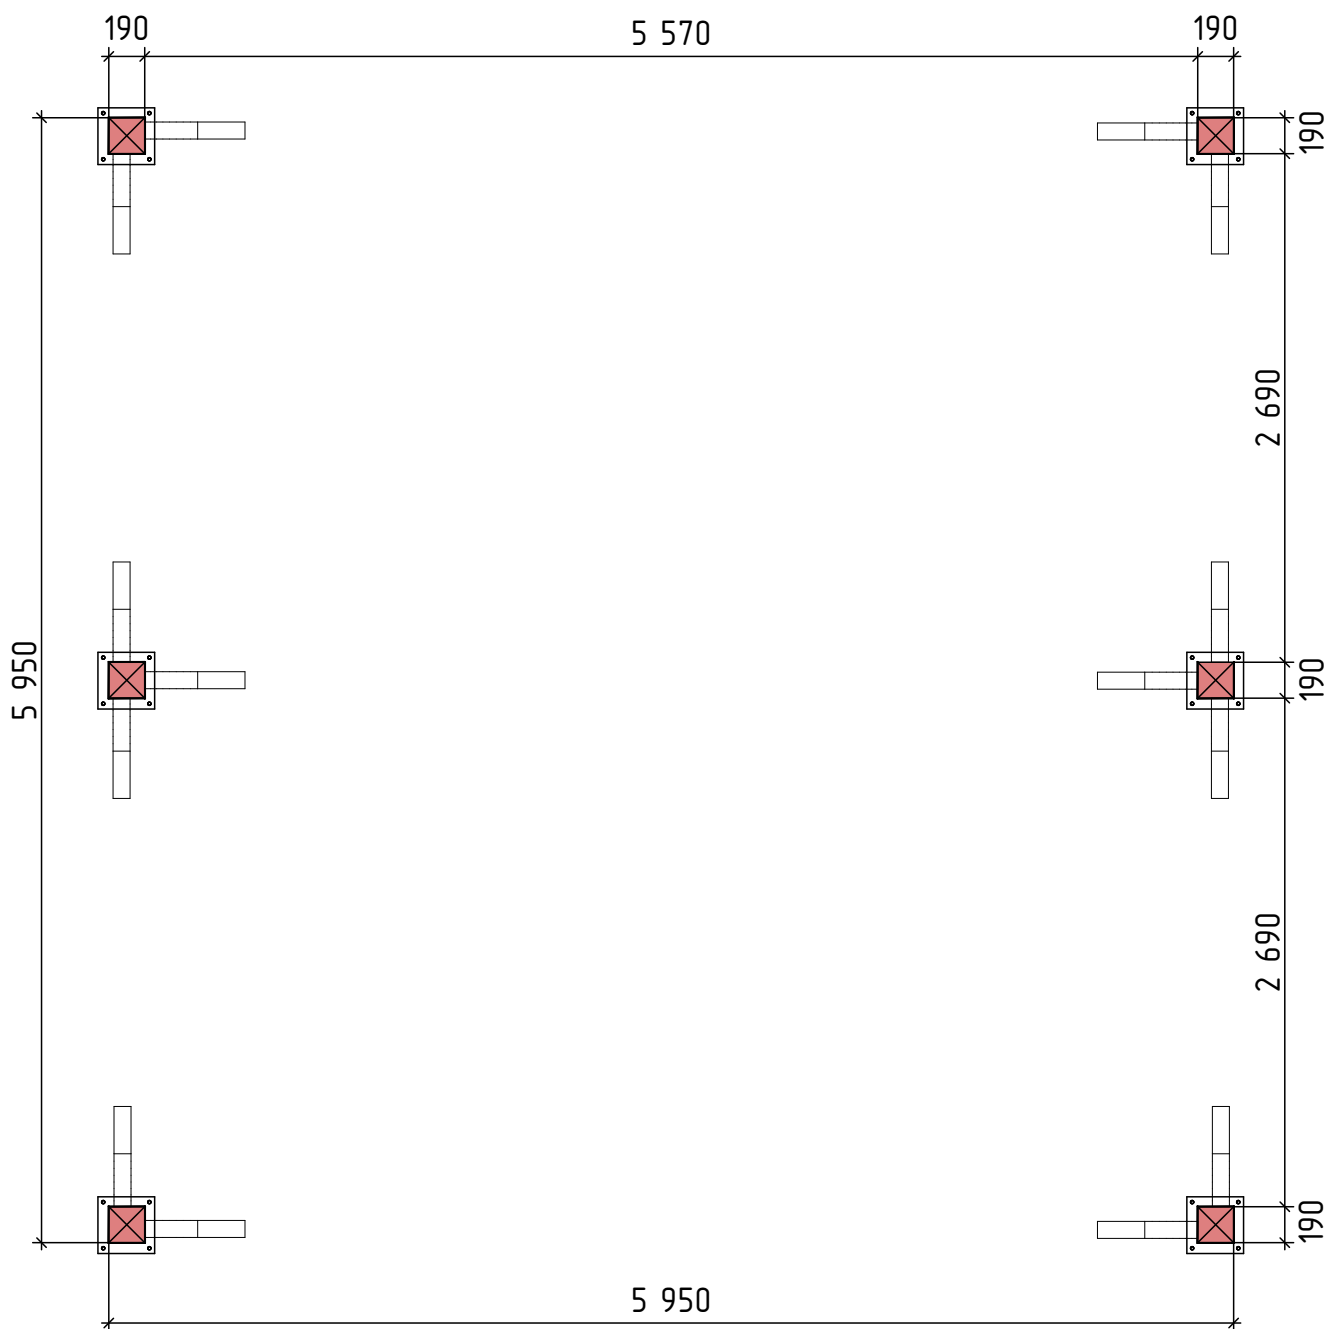

План

Изм.	Кол.уч.	Лист	№ док.	Подп.	Дата			
						Навес Альфа		
						Стадия	Лист	Листов
						П	1	
						План		
						 РУССКИЙ ПАРК		