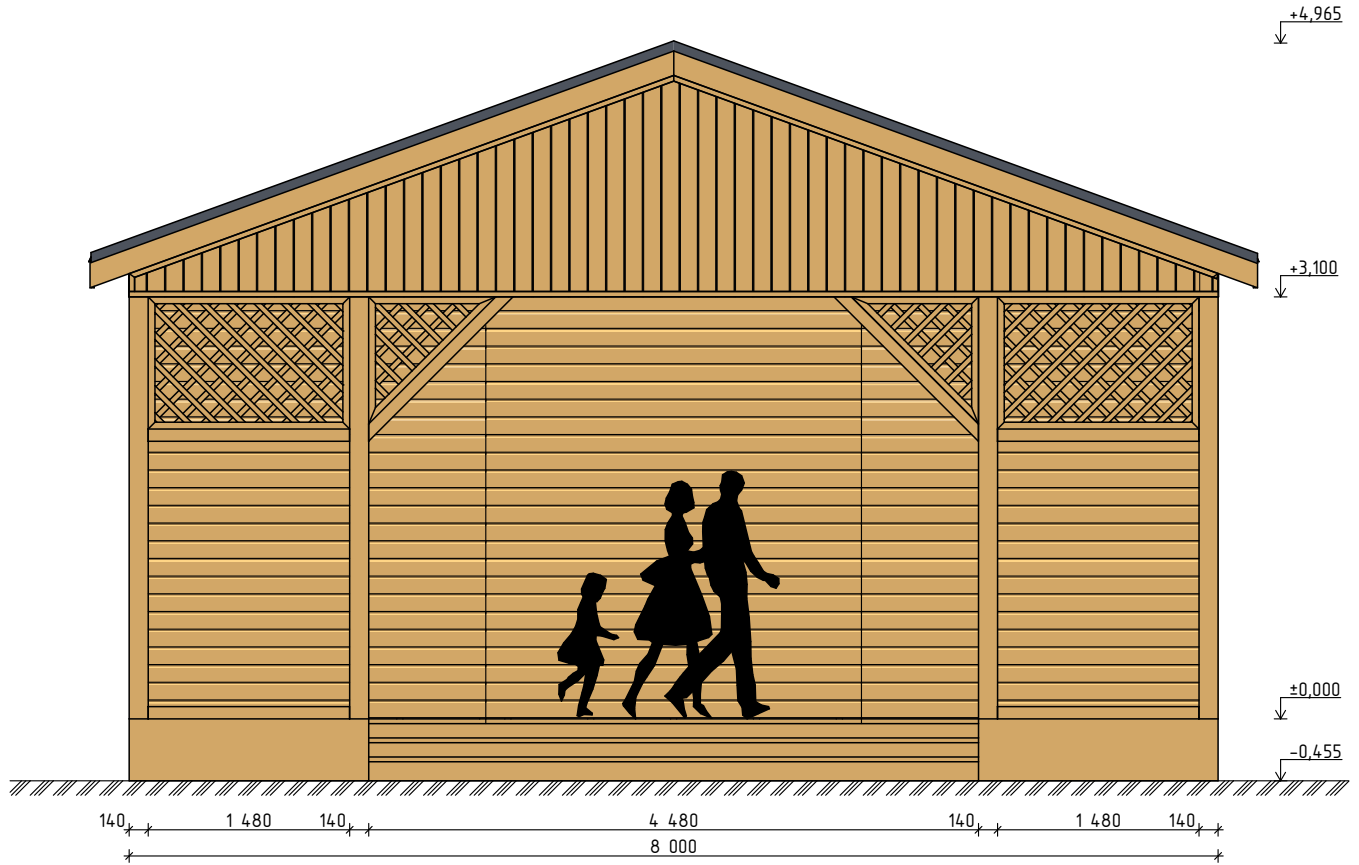

Вид спереди

Вид сбоку

Изм.	Кол.уч.	Лист	№ док.	Подп.	Дата	Парковая сцена «Дубрава»		
						Стадия	Лист	Листов
						П	01	
						Фасады		
						 РУССКИЙ ПАРК		