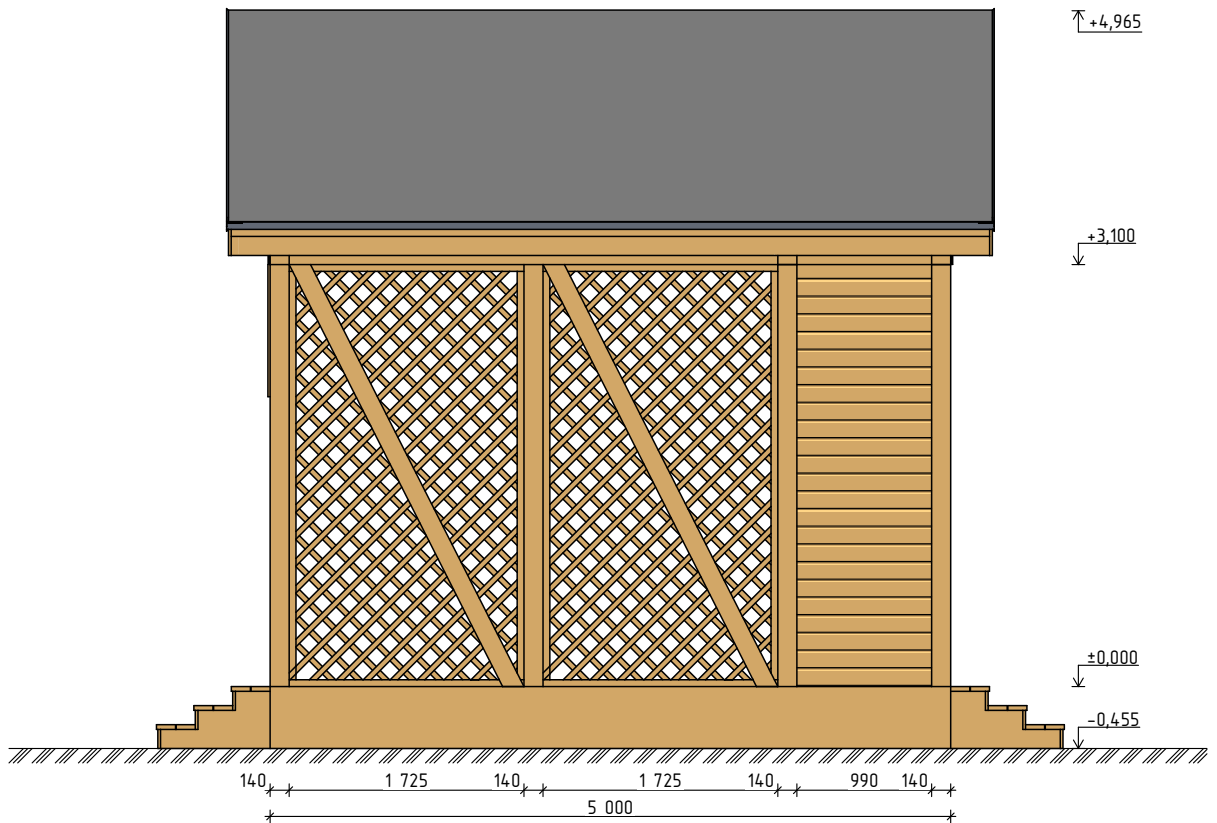

Вид спереди

Вид сбоку

Изм.	Кол.уч.	Лист	№ док.	Подп.	Дата	Парковая сцена «Дубрава»		
						Стадия	Лист	Листов
						П	01	
						Фасады		
						 РУССКИЙ ПАРК		