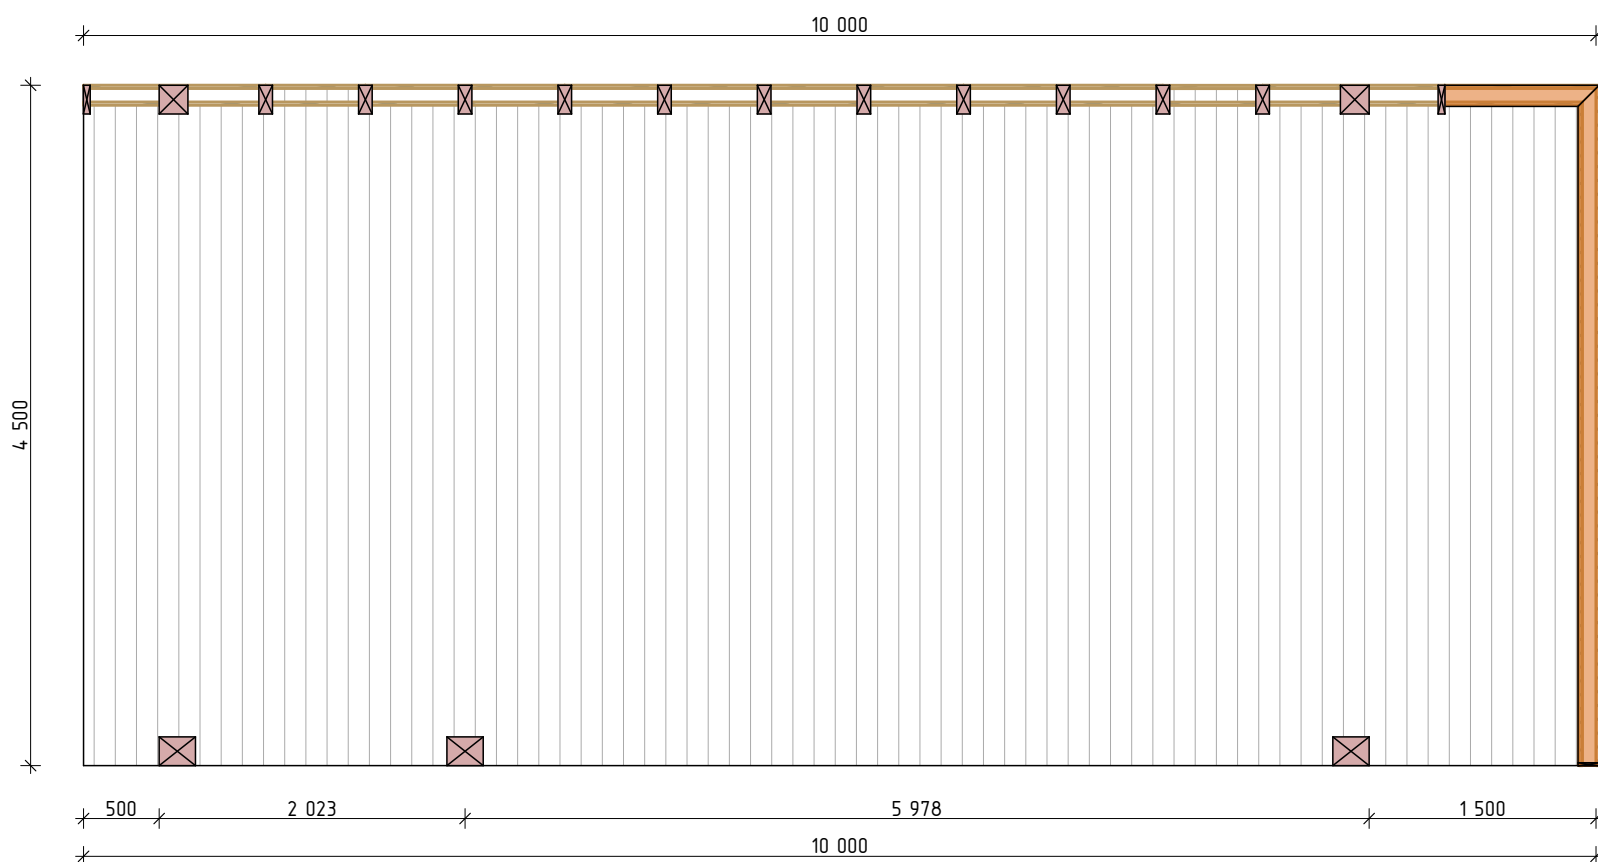

План

|      |         |      |       |       |      |                         |  |      |        |
|------|---------|------|-------|-------|------|-------------------------|--|------|--------|
|      |         |      |       |       |      |                         |  |      |        |
|      |         |      |       |       |      |                         |  |      |        |
|      |         |      |       |       |      |                         |  |      |        |
| Изм. | Кол.уч. | Лист | №Док. | Подп. | Дата |                         |  |      |        |
|      |         |      |       |       |      | Парковая сцена «Амелия» | Стадия   | Лист | Листов |
|      |         |      |       |       |      |                         | П  | 02   |        |
|      |         |      |       |       |      | План                    |  РУССКИЙ ПАРК |      |        |
|      |         |      |       |       |      |                         |  |      |        |