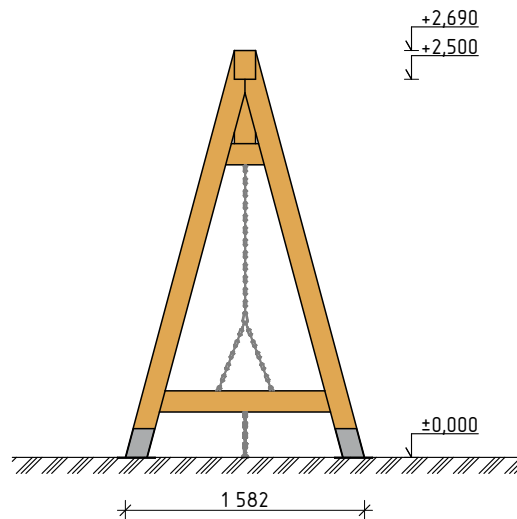

Вид спереди

Вид сбоку

Изм.	Кол.уч.	Лист	№ док.	Подп.	Дата	Парковые качели «Рэдгайт»		
						Стадия	Лист	Листов
						П	01	
						Фасады		
						