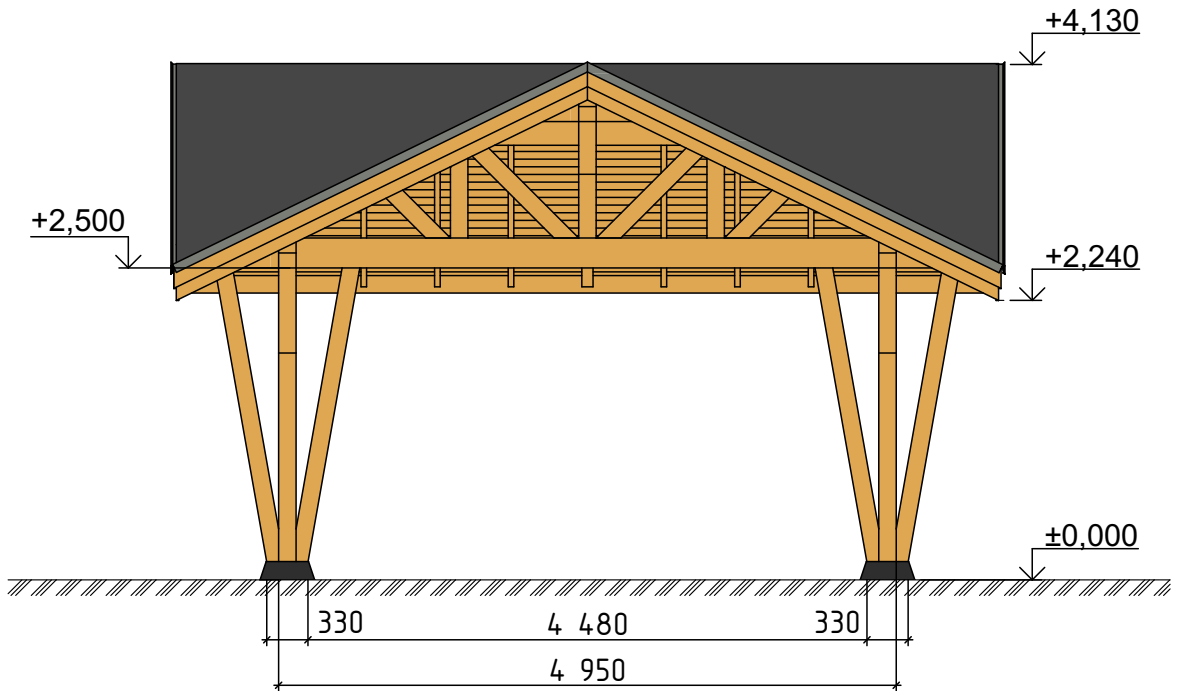

Вид Спереди

Вид Сбоку

Изм.	Кол.уч.	Лист	№ док.	Подп.	Дата			
						Навес Венеция		
						Стадия	Лист	Листов
						П	2	
						Фасады		
						 РУССКИЙ ПАРК		