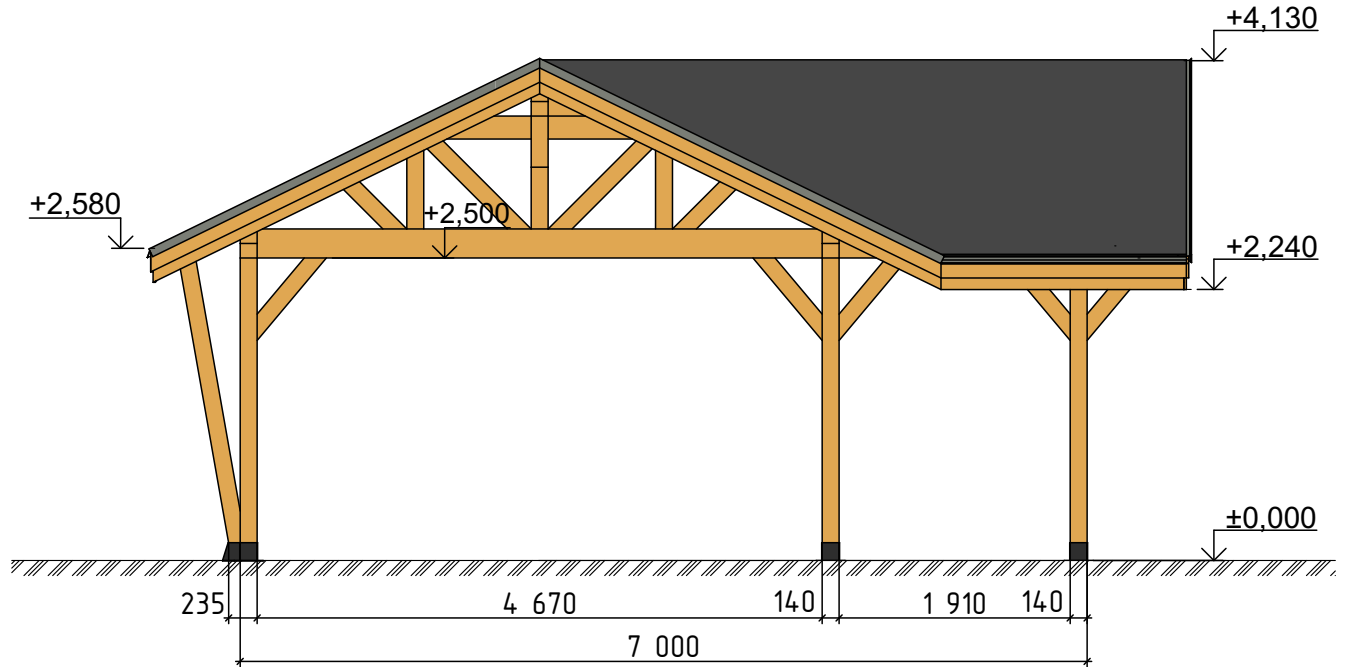

Вид Спереди

Вид Сбоку

Изм.	Кол.уч.	Лист	№ док.	Подп.	Дата			
						Навес Венеция		
						Стадия	Лист	Листов
						П	2	
						Фасады		
						 РУССКИЙ ПАРК		