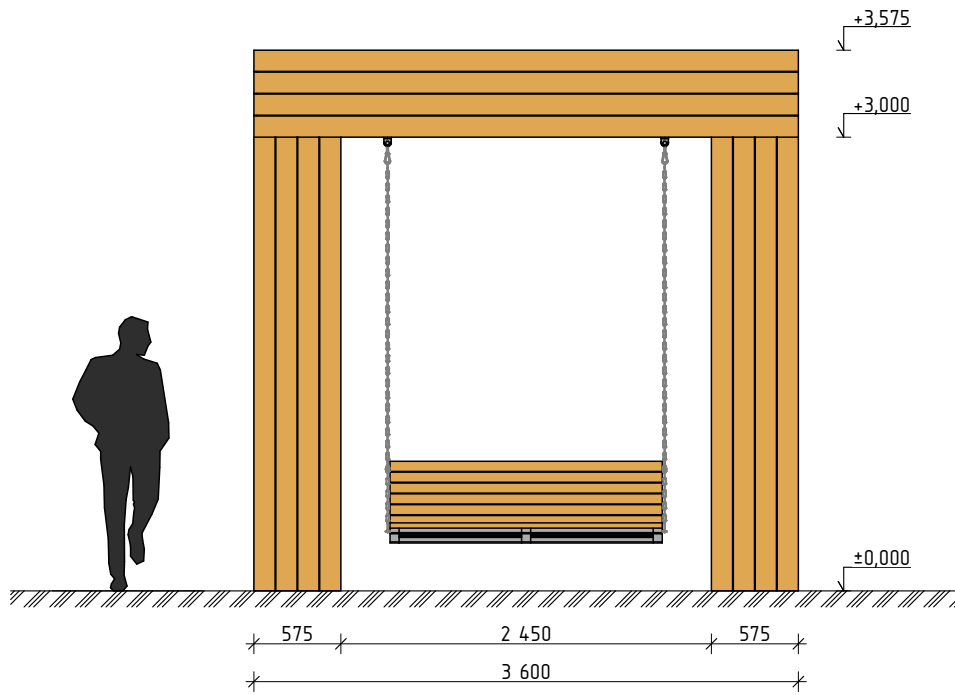

Вид спереди

Вид сбоку

Изм.	Кол.уч.	Лист	№ док.	Подп.	Дата				
						Парковые качели «Синглтон»	Стадия	Лист	Листов
							П	01	
						Фасады	 РУССКИЙ ПАРК		