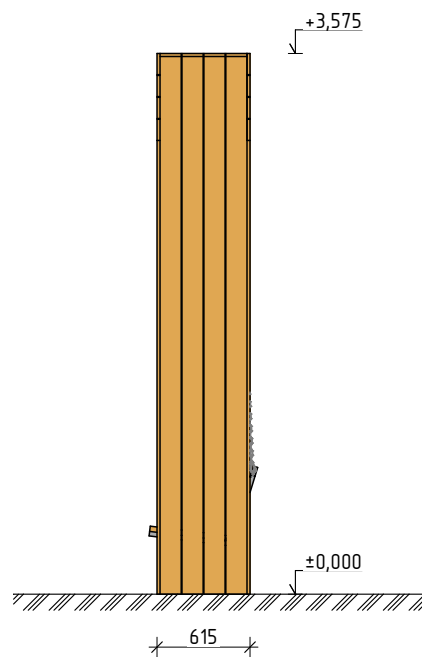

Вид спереди

Вид сбоку

Изм.	Кол.уч.	Лист	№ док.	Подп.	Дата				
						Парковые качели «Синглтон»	Стадия	Лист	Листов
							П	01	
						Фасады	 РУССКИЙ ПАРК		