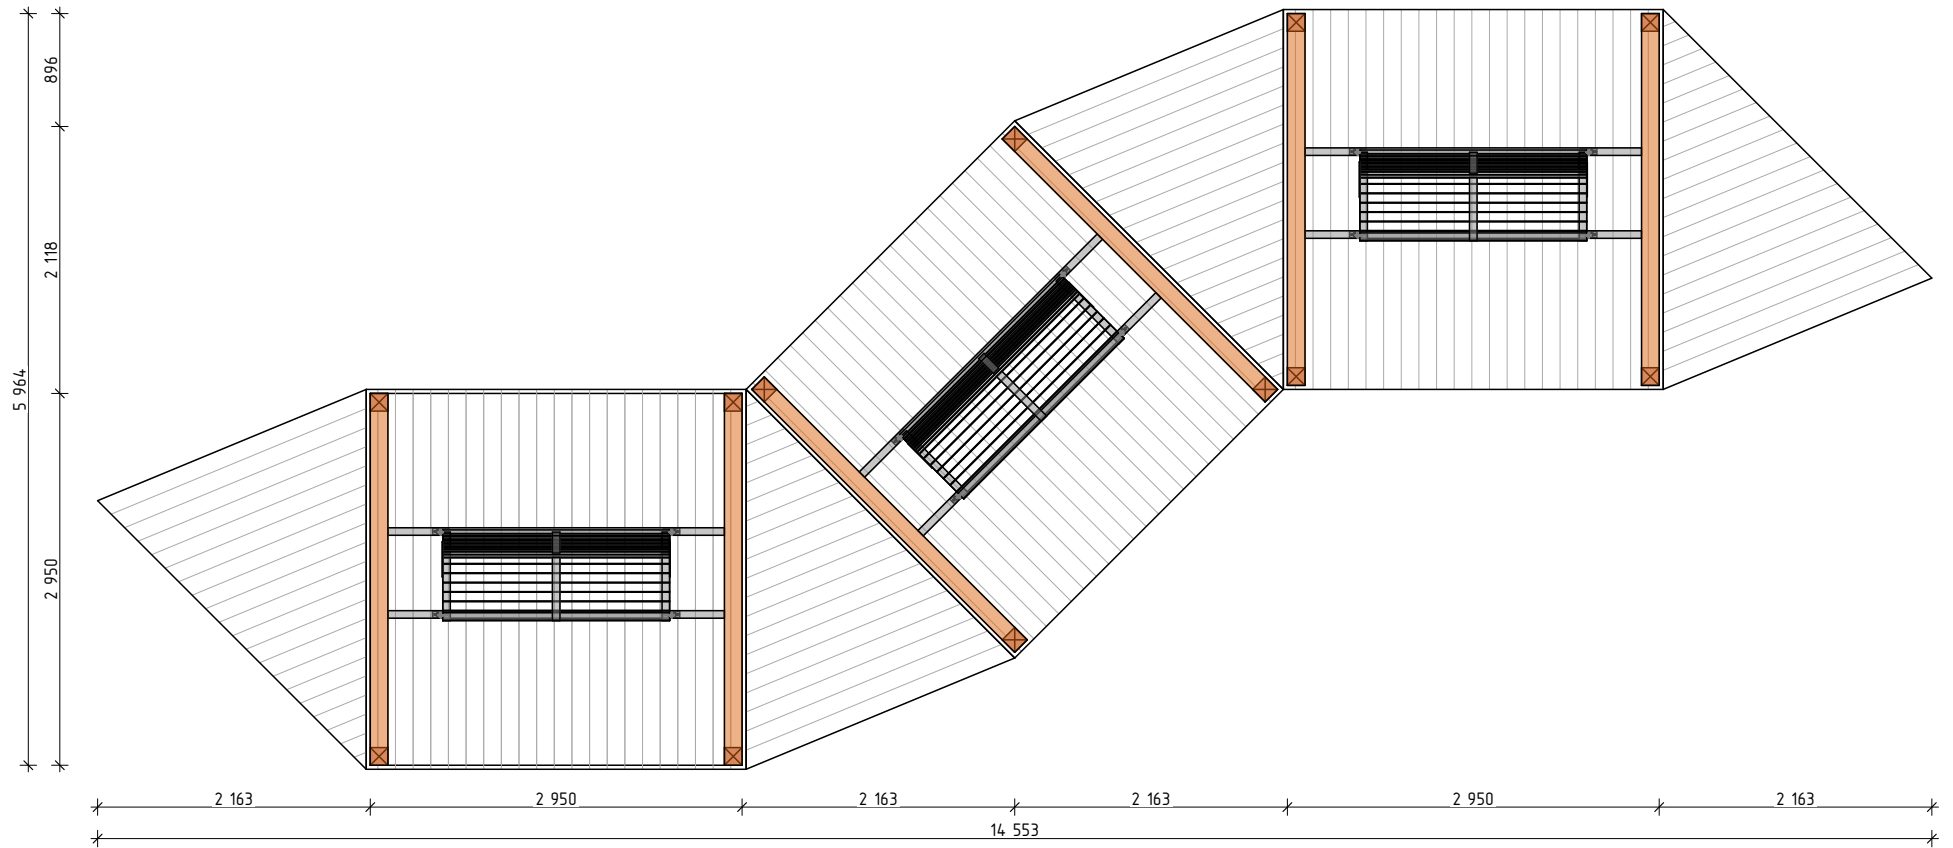

# План

Изм.	Колуч.	Лист	№ док.	Подп.	Дата				
						Парковые качели «Сэмпл»	Стадия	Лист	Листов
							П	02	
						План	 РУССКИЙ ПАРК		