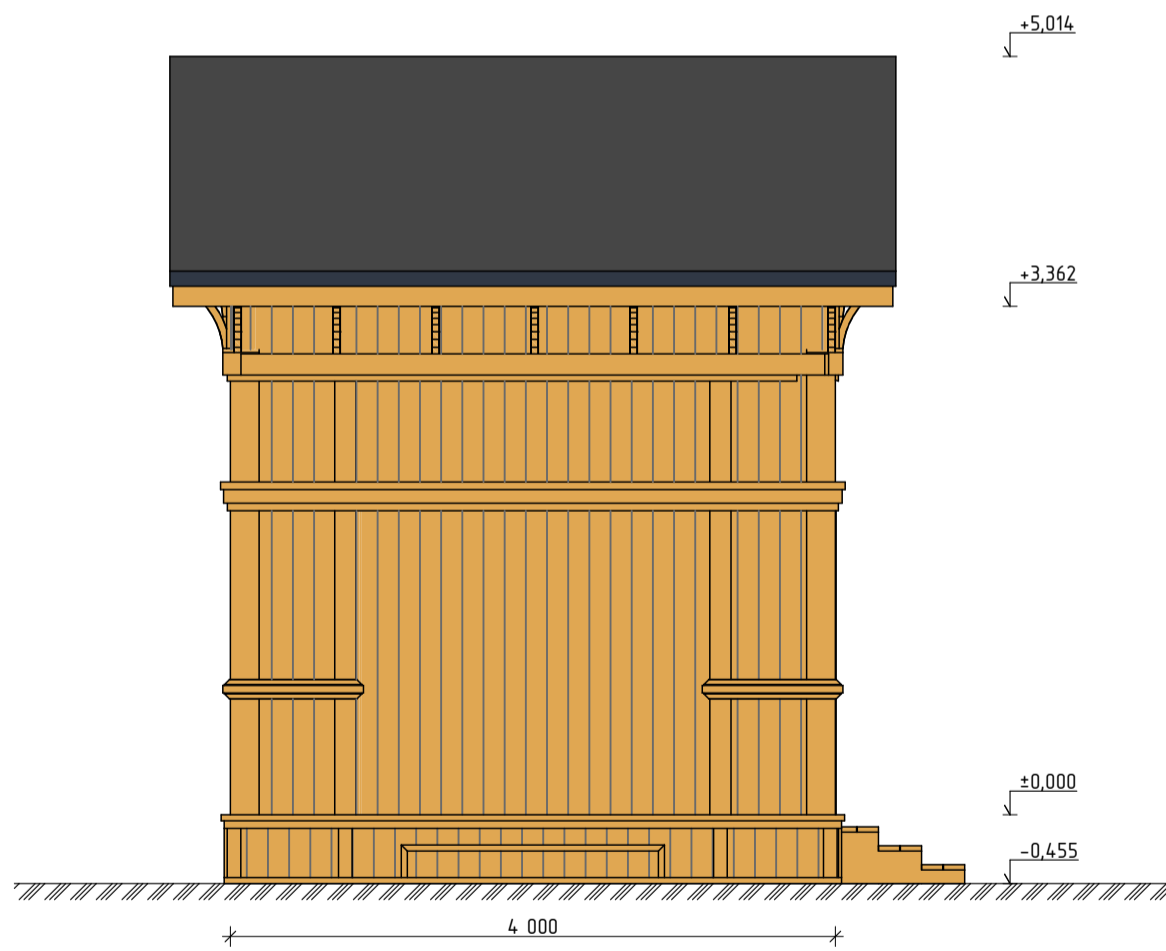

Вид спереди

Вид сбоку

Изм.	Кол.уч.	Лист	№Док.	Подп.	Дата				
						Парковая сцена «Синема»	Стадия	Лист	Листов
							П	01	
						Фасады	РУССКИЙ ПАРК		