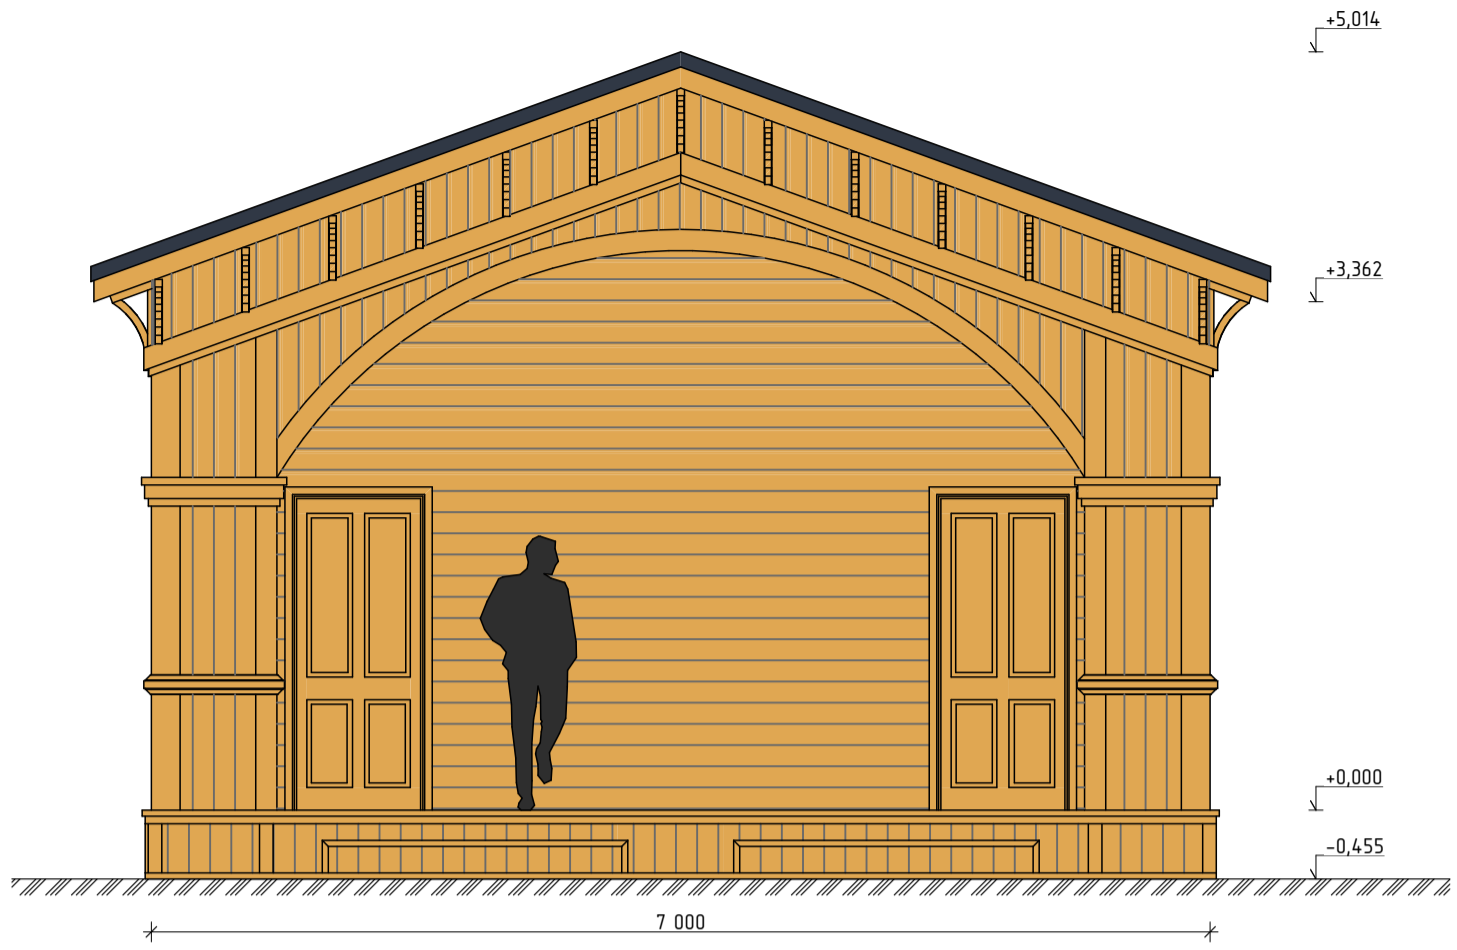

Вид спереди

Вид сбоку

Изм.	Кол.уч.	Лист	№Док.	Подп.	Дата				
						Парковая сцена «Синема»	Стадия	Лист	Листов
							П	01	
						Фасады	РУССКИЙ ПАРК		